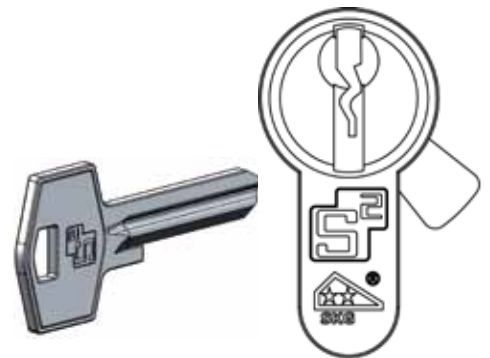

standaard profiel

type	EAN	artikelnummer	verkoopprijs excl. BTW
blinde sleutel	8717545010419	750.169.9005	€ 1,19
nabestelling op nummer	8717545144695	750.169.9001	<i>op aanvraag</i>