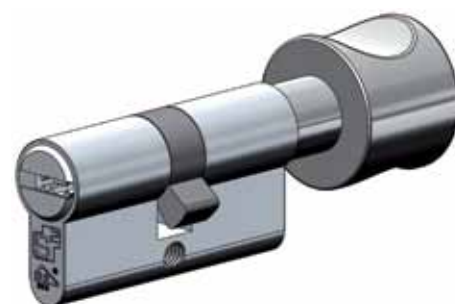

S² CILINDERS SKG^{★★} F6 (KEERSLEUTEL)

DUBBELE VEILIGHEID PROFIELCILINDER MET KNOP

plat keer profiel Knop (6 pins), verschillendsluitend L2 = 30

afmeting L1 / L2	EAN	artikelnummer	verkoopprijs excl. BTW
30/30	8717545078341	350.162.1045	€ 20,83
35/30	8717545079928	350.162.1046	€ 24,46
40/30	8717545079935	350.162.1047	€ 26,02
45/30	8717545079959	350.162.1048	€ 24,49

plat keer profiel Knop (6 pins), verschillendsluitend L2 = 35

afmeting L1 / L2	EAN	artikelnummer	verkoopprijs excl. BTW
30/35	8717545010006	350.162.1053	€ 24,46
40/35	8717545010020	350.162.1055	€ 28,57

plat keer profiel Knop (6 pins), verschillendsluitend L2 = 40

afmeting L1 / L2	EAN	artikelnummer	verkoopprijs excl. BTW
30/40	8717545010075	350.162.1060	€ 26,02

plat keer profiel Knop (6 pins), verschillendsluitend L2 = 45

afmeting L1 / L2	EAN	artikelnummer	verkoopprijs excl. BTW
30/45	8717545010129	350.162.1065	€ 28,57