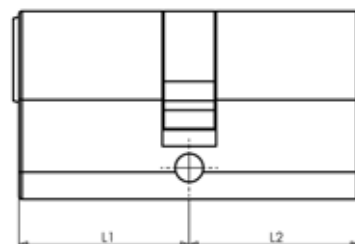

plat keer profiel (6 pins), verschillendsluitend L1 = 35

afmeting L1 / L2	EAN	artikelnummer	verkoopprijs excl. BTW
35/35	8717545079607	350.162.1012	€ 20,75
35/40	8717545079614	350.162.1013	€ 22,47
35/45	8717545079621	350.162.1014	€ 24,99
35/50	8717545079638	350.162.1015	€ 26,71
35/55	8717545079645	350.162.1016	€ 28,04