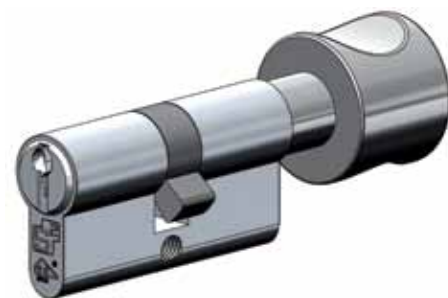

S² CILINDERS SKG^{★★} S6 (STANDAARD SLEUTEL)

DUBBELE VEILIGHEID PROFIELCILINDER MET KNOP

standaard profiel Knop (6 pins), verschillendsluitend L2 = 30

afmeting L1 / L2	EAN	artikelnummer	verkoopprijs excl. BTW
30/30	8717545078365	350.161.1045	€ 17,43
35/30	8717545079065	350.161.1046	€ 17,73
40/30	8717545079072	350.161.1047	€ 17,81
45/30	8717545079089	350.161.1048	€ 18,11

standaard profiel Knop (6 pins), verschillendsluitend L2 = 35

afmeting L1 / L2	EAN	artikelnummer	verkoopprijs excl. BTW
30/35	8717545079133	350.161.1053	€ 17,73

standaard profiel Knop (6 pins), verschillendsluitend L2 = 40

afmeting L1 / L2	EAN	artikelnummer	verkoopprijs excl. BTW
30/40	8717545079201	350.161.1060	€ 17,81

standaard profiel Knop (6 pins), verschillendsluitend L2 = 45

afmeting L1 / L2	EAN	artikelnummer	verkoopprijs excl. BTW
30/45	8717545079256	350.161.1065	€ 23,61