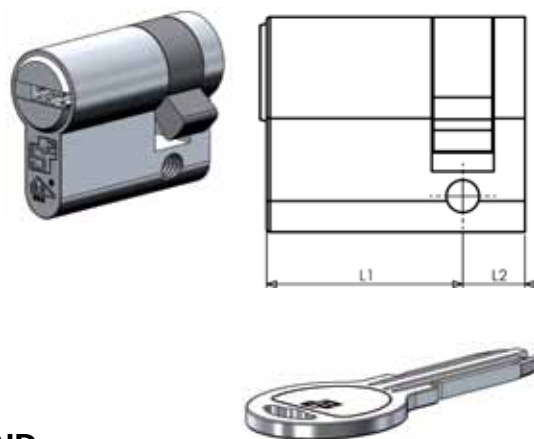

plat keer profiel (6 pins), verschillendsluitend L2 = 10

afmeting L1 / L2	EAN	artikelnummer	verkoopprijs excl. BTW
30/10	8717545078372	350.162.1035	€ 19,21
35/10	8717545079836	350.162.1036	€ 19,80
40/10	8717545079843	350.162.1037	€ 20,41
45/10	8717545079850	350.162.1038	€ 21,01

DUBBELE VEILIGHEID PROFIELCILINDER; GELIJKSLUITEND