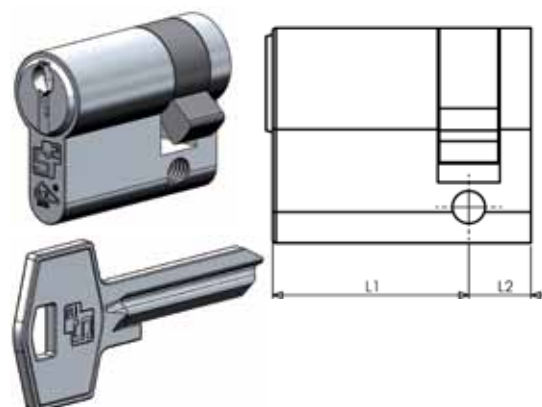

standaard profiel (6 pins), verschillendsluitend L2 = 10

afmeting L1 / L2	EAN	artikelnummer	verkoopprijs excl. BTW
30/10	8717545078389	350.161.1035	€ 13,70
35/10	8717545078976	350.161.1036	€ 14,60
40/10	8717545078983	350.161.1037	€ 15,50
45/10	8717545078990	350.161.1038	€ 12,80

DUBBELE VEILIGHEID PROFIELCILINDER; GELIJKSLUITEND