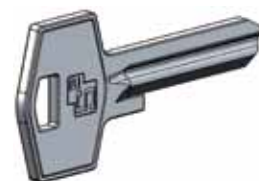

S² CILINDERS SKG^{☆☆} S6 (STANDAARD SLEUTEL)

DUBBELE VEILIGHEID PROFIELCILINDER

standaard profiel (6 pins), verschillendsluitend L1 = 30

afmeting L1 / L2	EAN	artikelnummer	verkoopprijs excl. BTW
30/30	8717545078358	350.161.1001	€ 11,10
30/35	8717545078631	350.161.1002	€ 13,65
30/40	8717545078648	350.161.1003	€ 13,73
30/45	8717545078655	350.161.1004	€ 12,69
30/50	8717545078662	350.161.1005	€ 17,89
30/55	8717545078679	350.161.1006	€ 19,56

standaard profiel (6 pins), verschillendsluitend L1 = 35

afmeting L1 / L2	EAN	artikelnummer	verkoopprijs excl. BTW
35/35	8717545078730	350.161.1012	€ 13,73
35/40	8717545078747	350.161.1013	€ 14,63
35/45	8717545078754	350.161.1014	€ 17,73
35/50	8717545078761	350.161.1015	€ 19,37
35/55	8717545078778	350.161.1016	€ 20,72

standaard profiel (6 pins), verschillendsluitend L1 = 40

afmeting L1 / L2	EAN	artikelnummer	verkoopprijs excl. BTW
40/40	8717545078815	350.161.1020	€ 17,73
40/45	8717545078822	350.161.1021	€ 19,37
40/50	8717545078839	350.161.1022	€ 20,72
40/55	8717545078846	350.161.1023	€ 22,13

standaard profiel (6 pins), verschillendsluitend L1 = 45

afmeting L1 / L2	EAN	artikelnummer	verkoopprijs excl. BTW
45/45	8717545078884	350.161.1027	€ 20,72
45/50	8717545078907	350.161.1028	€ 22,13