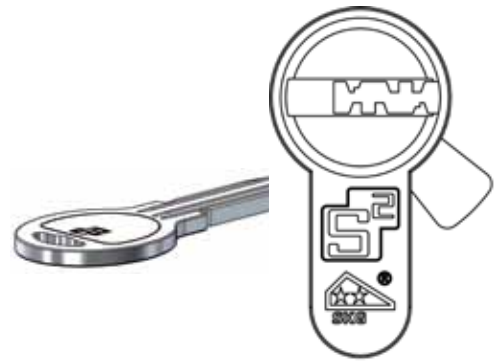

TOEBEHOREN

plat keer profiel

type	EAN	artikelnummer	verkoopprijs excl. BTW
blinde sleutel	8717545010426	750.169.9006	€ 1,54
nabestelling op nummer	8717545144701	750.169.9002	<i>op aanvraag</i>