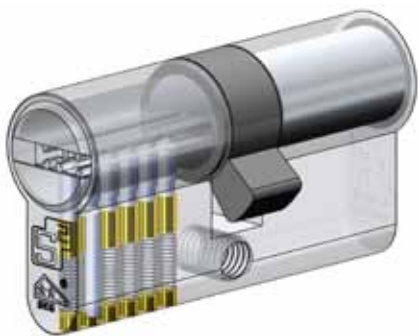

UITSLUITEND VOORDELEN!

- ✓ Uitstekende prijs/kwaliteitverhouding
- ✓ Voor vrijwel iedere deurdikte een oplossing
- ✓ Verlenging tot 80mm