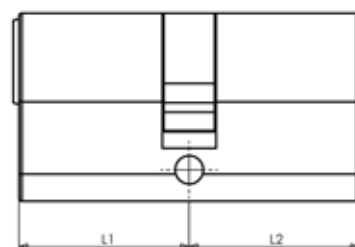

S² CILINDERS SKG^{☆☆} S6 (STANDAARD SLEUTEL)

DUBBELE VEILIGHEID PROFIELCILINDER

standaard profiel (6 pins), verschillendsluitend L1 = 30

afmeting L1 / L2	EAN	artikelnummer	verkoopprijs excl. BTW
30/30	8717545078358	350.161.1001	€ 11,10
30/35	8717545078631	350.161.1002	€ 13,65
30/40	8717545078648	350.161.1003	€ 13,73
30/45	8717545078655	350.161.1004	€ 12,69
30/50	8717545078662	350.161.1005	€ 17,89
30/55	8717545078679	350.161.1006	€ 19,56

standaard profiel (6 pins), verschillendsluitend L1 = 35

afmeting L1 / L2	EAN	artikelnummer	verkoopprijs excl. BTW
35/35	8717545078730	350.161.1012	€ 13,73
35/40	8717545078747	350.161.1013	€ 14,63
35/45	8717545078754	350.161.1014	€ 17,73
35/50	8717545078761	350.161.1015	€ 19,37
35/55	8717545078778	350.161.1016	€ 20,72

standaard profiel (6 pins), verschillendsluitend L1 = 40

afmeting L1 / L2	EAN	artikelnummer	verkoopprijs excl. BTW
40/40	8717545078815	350.161.1020	€ 17,73
40/45	8717545078822	350.161.1021	€ 19,37
40/50	8717545078839	350.161.1022	€ 20,72
40/55	8717545078846	350.161.1023	€ 22,13

standaard profiel (6 pins), verschillendsluitend L1 = 45

afmeting L1 / L2	EAN	artikelnummer	verkoopprijs excl. BTW
45/45	8717545078884	350.161.1027	€ 20,72
45/50	8717545078907	350.161.1028	€ 22,13