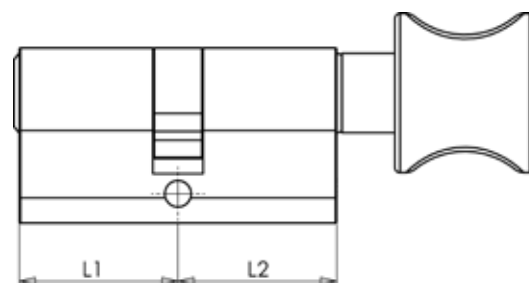

plat keer profiel Knop (6 pins), verschillendsluitend L2 = 40

afmeting L1 / L2	EAN	artikelnummer	verkoopprijs excl. BTW
30/40	8717545010075	350.162.1060	€ 26,02