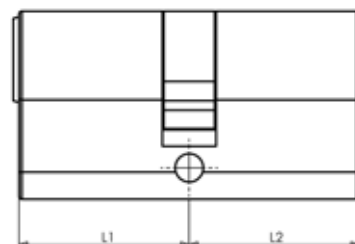

S² CILINDERS SKG^{★★} S6 (STANDAARD SLEUTEL)

ENKELE VEILIGHEID PROFIELCILINDER MET VERSTELBARE MEENEMER

standaard profiel (6 pins), verschillendsluitend L2 = 10

afmeting L1 / L2	EAN	artikelnummer	verkoopprijs excl. BTW
30/10	8717545078389	350.161.1035	€ 13,70
35/10	8717545078976	350.161.1036	€ 14,60
40/10	8717545078983	350.161.1037	€ 15,50
45/10	8717545078990	350.161.1038	€ 12,80

DUBBELE VEILIGHEID PROFIELCILINDER; GELIJKSLUITEND

standaard profiel (6 pins), gelijksluitend L1 = 30 / L2 = 30

afmeting L1 / L2	EAN	artikelnummer	sets per:	verkoopprijs excl. BTW
30/30	8717545079386	350.161.1078	2	€ 22,18
30/30	8717545079393	350.161.1079	3	€ 33,31
30/30	8717545079409	350.161.1080	4	€ 44,41
30/30	8717545079416	350.161.1081	5	€ 55,52
30/30	8717545079461	350.161.1086	10	€ 113,10

standaard profiel (6 pins), gelijksluitend L1 = 45 / L2 = 50

afmeting L1 / L2	EAN	artikelnummer	sets per:	verkoopprijs excl. BTW
45/50	8717545079485	350.161.1088	2	€ 44,28
45/50	8717545079492	350.161.1089	3	€ 66,41