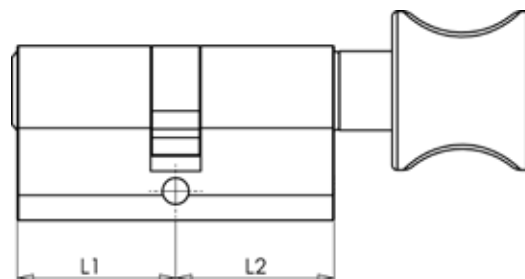

S² CILINDERS SKG^{★★} S6 (STANDAARD SLEUTEL)

DUBBELE VEILIGHEID PROFIELCILINDER MET KNOP

standaard profiel Knop (6 pins), verschillendsluitend L2 = 30

afmeting L1 / L2	EAN	artikelnummer	verkoopprijs excl. BTW
30/30	8717545078365	350.161.1045	€ 17,43
35/30	8717545079065	350.161.1046	€ 17,73
40/30	8717545079072	350.161.1047	€ 17,81
45/30	8717545079089	350.161.1048	€ 18,11

standaard profiel Knop (6 pins), verschillendsluitend L2 = 35

afmeting L1 / L2	EAN	artikelnummer	verkoopprijs excl. BTW
30/35	8717545079133	350.161.1053	€ 17,73

standaard profiel Knop (6 pins), verschillendsluitend L2 = 40

afmeting L1 / L2	EAN	artikelnummer	verkoopprijs excl. BTW
30/40	8717545079201	350.161.1060	€ 17,81

standaard profiel Knop (6 pins), verschillendsluitend L2 = 45

afmeting L1 / L2	EAN	artikelnummer	verkoopprijs excl. BTW
30/45	8717545079256	350.161.1065	€ 23,61