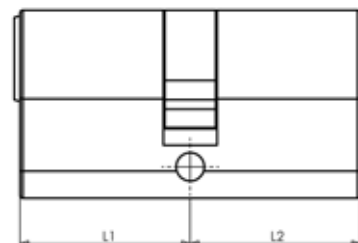

plat keer profiel (6 pins), gelijksluitend L1 = 45 / L2 = 50

afmeting L1 / L2	EAN	artikelnummer	sets per:	verkoopprijs excl. BTW
45/50	8717545010358	350.162.1088	2	€ 59,17
45/50	8717545010365	350.162.1089	3	€ 88,80