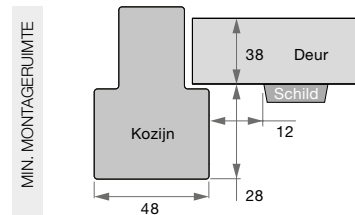

AXA Beveiligingsstrips M2

Naar binnen draaiende (voor-)deuren

Type	Materiaal	Kleur	Art. nr.
M2-IN	Aluminium	Alu F1	7606-00-91 BL
M2-IN	Aluminium	Wit (RAL 9010)	7606-00-88 BL

Alle bovengenoemde beveiligingsstrips zijn maximaal 235 cm lang en inkortbaar naar de gewenste lengte