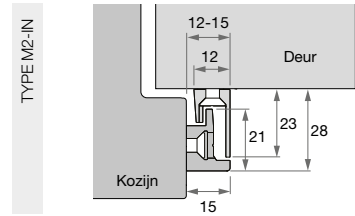

AXA Beveiligingsstrips M2

Naar binnen draaiende (voor-)deuren

Type	Materiaal	Kleur	Art. nr.
M2-IN	Aluminium	Alu F1	7606-00-91 BL
M2-IN	Aluminium	Wit (RAL 9010)	7606-00-88 BL

Alle bovengenoemde beveiligingsstrips zijn maximaal 235 cm lang en inkortbaar naar de gewenste lengte