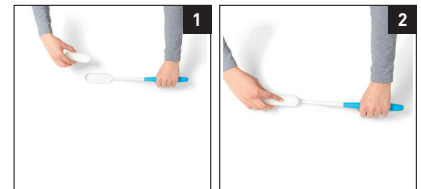

EN: The ergonomical designed lotion applicator with extended handle helps you to easily apply (alcohol free) body lotion, medical lotion or sun cream. The extended handle ensures you can reach difficult places on your body, for example to wash the back, the lower legs or the feet. The sponge can be replaced. The antislip handle provides extra grip.

DE: Der Applikator erleichtert das Waschen mit Duschgel und das Eincremen mit Bodylotion oder Sonnenmilch. Dank dem verlängerten Griff können auch schwer erreichbare Körperstellen, wie z.B. Rücken, Unterschenkel und Füße, leichter erreicht werden. Der Schwamm kann bei Bedarf separat ersetzt werden. Der Griff ist aus rutschfestem Material.

ES: Esta esponja es válida para utilizarse con el aplicador de loción/gel Vitivity. Gracias a la muesca en el aplicador de loción/gel Vitivity se cambia fácilmente.

FR: Avec cette éponge applicateur vous pouvez facilement vous lubrifier avec du gel douche ou de la crème pour le corps. Grâce à la poignée allongée vous pouvez atteindre des parties de votre corps difficilement accessibles, comme par exemple le dos, les jambes et les pieds. L'éponge peut être remplacée facilement. La poignée est anti-dérapante.

NL: De aanbrenghulp kan men gebruiken om zich eenvoudig in te smeren met (alcoholvrije) bodylotion of te wassen met douchegel. Het verlengde handvat zorgt ervoor dat men moeilijk te bereiken plekken op het lichaam kan bereiken, zoals de rug of de onderbenen en voeten. De spons kan apart worden vervangen als deze aan vervanging toe is. Het handvat is voorzien van antislipmateriaal.