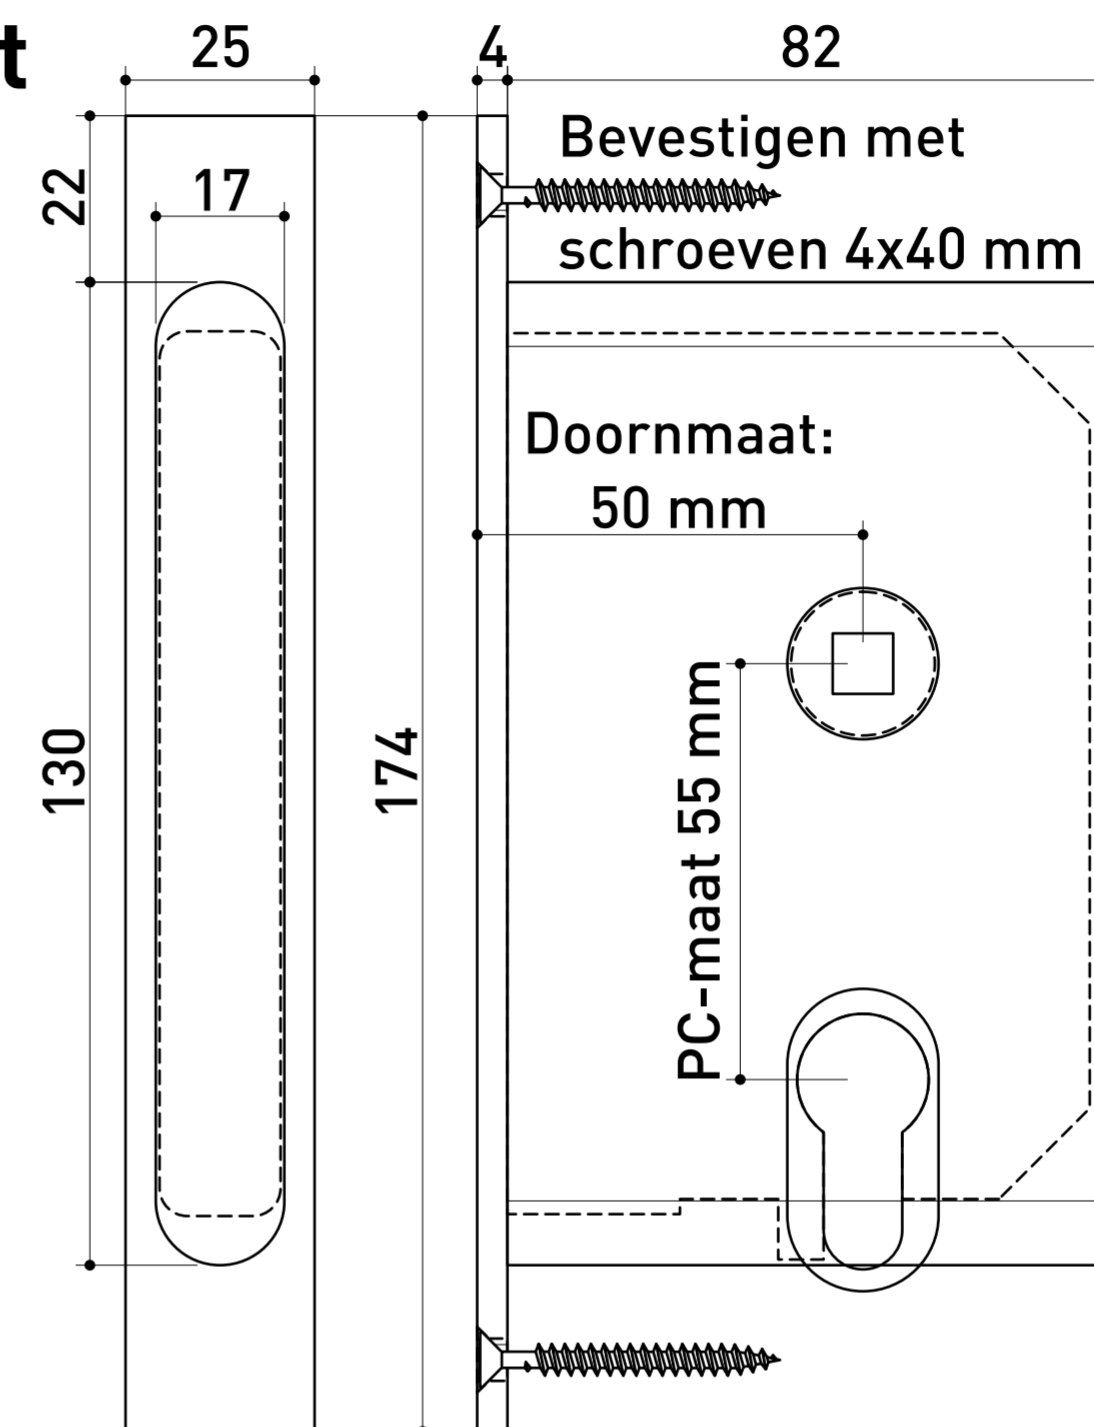

2601.121.502 (110330) montagevoorschrift.pdf

21

www.s2info.nl

S² Veiligheidsinsteekslot Profielcilinder

Bestelnr.: 2601.121.502

Artikelnr.: S2 VSW 12 DN PC 50 55 174R25-4 21 L/R

Uitvoering: RVS geborstelde voorplaat

Aantal: 1 stuk

21

www.s2info.nl

S² Veiligheidsinsteekslot Profielcilinder

Bestelnr.: 2601.121.502

Artikelnr.: S2 VSW 12 DN PC 50 55 174R25-4 21 L/R

Uitvoering: RVS geborstelde voorplaat

Aantal: 1 stuk