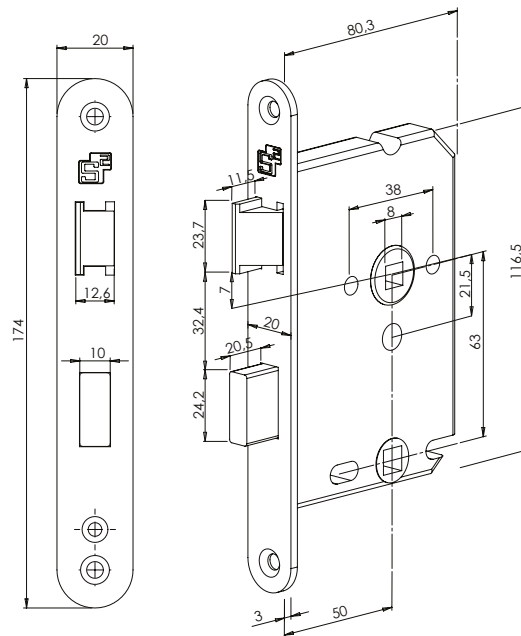

Standaard geleverd met sluitplaat

Vrij/bezet slot

voorplaat	PC	DM	afmeting	artikelnummer
wit gelakt	63/8	50	174 x 20 x 3	2601120513
RVS geborsteld	63/8	50	174 x 20 x 3	2601120514
zwart gelakt	63/8	50	174 x 20 x 3	2601120604

Standaard geleverd met sluitplaat

Loopslot

Vrij/bezet slot

Insteeksloten

Cilinder kastslot

voorplaat	PC	DM	afmeting	artikelnummer
wit gelakt	55	50	174 x 20 x 3	2601120516
RVS geborsteld	55	50	174 x 20 x 3	2601120517
zwart gelakt	55	50	174 x 20 x 3	2601120605