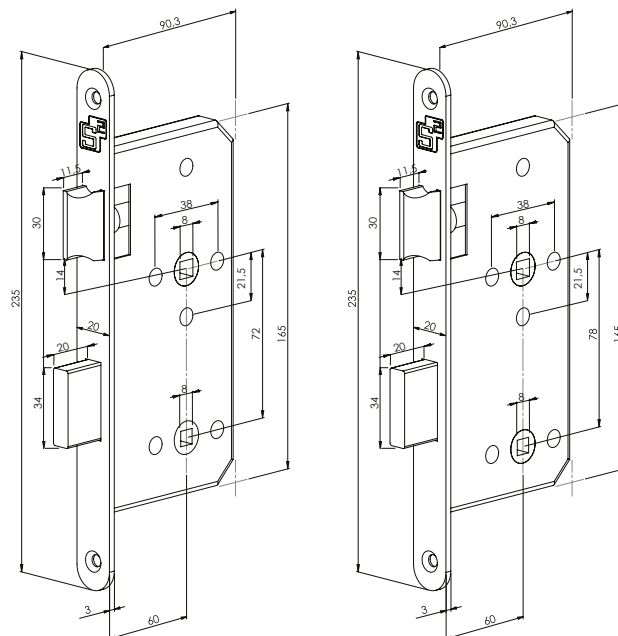

Standaard geleverd met sluitplaat, kunststof sluitkom en bevestigingsmateriaal

Vrij/bezet slot

voorplaat	WC	DM	afmeting	artikelnummer
RVS	72/8	60	235 x 20 x 3	2601940013
RVS	78/8	60	235 x 20 x 3	2601940004

Standaard geleverd met sluitplaat, kunststof sluitkom en bevestigingsmateriaal

Kastslot

Vrij/bezet slot

Projectsloten

Dag- en nachtslot

Met rolschoot

voorplaat	PC	DM	afmeting	artikelnummer
RVS	72	60	235 x 20 x 3	2601940005

Standaard geleverd met sluitplaat, kunststof sluitkom en bevestigingsmateriaal

Centraalslot

Met dagschootbeveiliging

voorplaat	PC	DM	afmeting	artikelnummer
RVS	72	60	235 x 20 x 3	2601940007

Standaard geleverd met sluitplaat, kunststof sluitkom en bevestigingsmateriaal