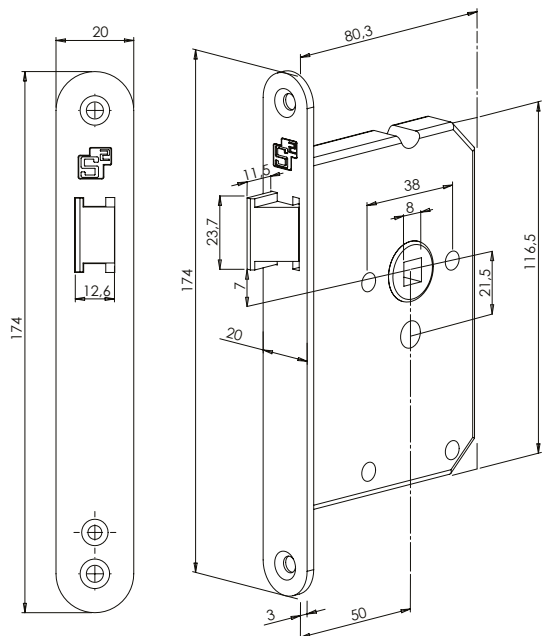

Standaard geleverd met sluitplaat

Vrij/bezet slot

voorplaat	PC	DM	afmeting	artikelnummer
wit gelakt	63/8	50	174 x 20 x 3	2601120513
RVS geborsteld	63/8	50	174 x 20 x 3	2601120514
zwart gelakt	63/8	50	174 x 20 x 3	2601120604

Standaard geleverd met sluitplaat

Loopslot

Vrij/bezet slot

Insteeksloten

Cilinder kastslot

voorplaat	PC	DM	afmeting	artikelnummer
wit gelakt	55	50	174 x 20 x 3	2601120516
RVS geborsteld	55	50	174 x 20 x 3	2601120517
zwart gelakt	55	50	174 x 20 x 3	2601120605