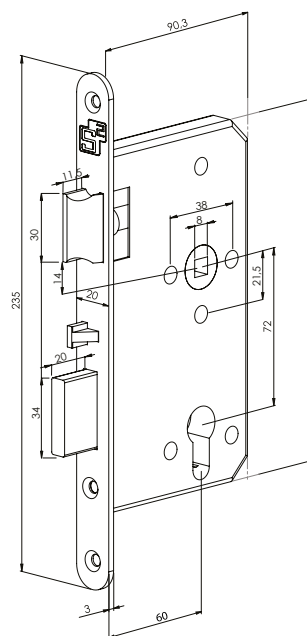

Anti-paniekslot