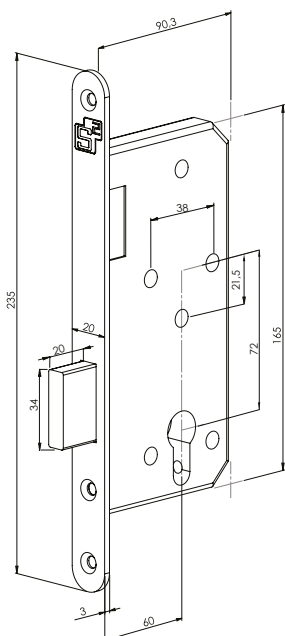

Projectsloten

Dag- en nachtslot

voorplaat	PC	DM	afmeting	artikelnummer
RVS	72	60	235 x 20 x 3	2601940001

Standaard geleverd met sluitplaat, kunststof sluitkom en bevestigingsmateriaal

Loopslot

voorplaat	DM	afmeting	artikelnummer
RVS	60	235 x 20 x 3	2601940002

Standaard geleverd met sluitplaat, kunststof sluitkom en bevestigingsmateriaal

PSU943

Dag- en nachtslot

Loopslot

Projectsloten

Kastslot

voorplaat	PC	DM	afmeting	artikelnummer
RVS	72	60	235 x 20 x 3	2601940003

Standaard geleverd met sluitplaat, kunststof sluitkom en bevestigingsmateriaal

Vrij/bezet slot

voorplaat	WC	DM	afmeting	artikelnummer
RVS	72/8	60	235 x 20 x 3	2601940013
RVS	78/8	60	235 x 20 x 3	2601940004

Standaard geleverd met sluitplaat, kunststof sluitkom en bevestigingsmateriaal

Kastslot

Vrij/bezet slot

Projectsloten

Dag- en nachtslot

Met rolschoot

voorplaat	PC	DM	afmeting	artikelnummer
RVS	72	60	235 x 20 x 3	2601940005