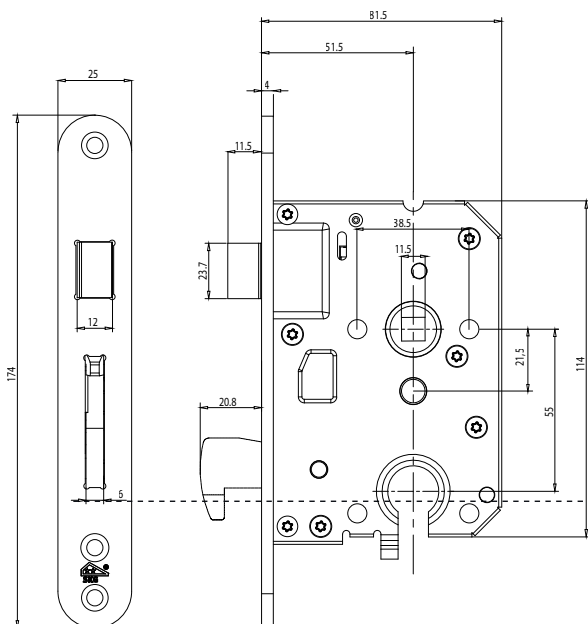

Dag- en haakslot

RVS geborstelde voorplaat

voorplaat	PC	DM	afmeting	artikelnummer
afgerond	55	50	174 x 25 x 4	2601121506
rechthoekig	55	50	174 x 25 x 4	2601121507

Sluitkommen zie pagina 17

Dag- en haakslot

Veiligheidsinsteeksloten

VBW12

Bijzet insteekslot

voorplaat	DM	afmeting	artikelnummer
rvs geborsteld	50	100 x 22 x 3	2601112103

- Rechte voorplaat standaard meegeleverd
- Geleverd inclusief sluitplaat, sluitkom en bevestigingsmateriaal