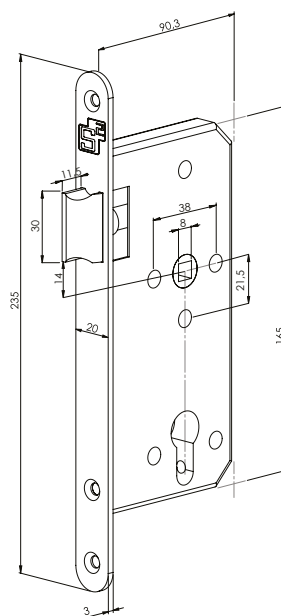

Projectsloten

Dag- en nachtslot

voorplaat	PC	DM	afmeting	artikelnummer
RVS	72	60	235 x 20 x 3	2601940001

Standaard geleverd met sluitplaat, kunststof sluitkom en bevestigingsmateriaal

Loopslot

voorplaat	DM	afmeting	artikelnummer
RVS	60	235 x 20 x 3	2601940002

Standaard geleverd met sluitplaat, kunststof sluitkom en bevestigingsmateriaal

PSU943

Dag- en nachtslot

Loopslot

Projectsloten

Kastslot

voorplaat	PC	DM	afmeting	artikelnummer
RVS	72	60	235 x 20 x 3	2601940003

Standaard geleverd met sluitplaat, kunststof sluitkom en bevestigingsmateriaal

Vrij/bezet slot

voorplaat	WC	DM	afmeting	artikelnummer
RVS	72/8	60	235 x 20 x 3	2601940013
RVS	78/8	60	235 x 20 x 3	2601940004

Standaard geleverd met sluitplaat, kunststof sluitkom en bevestigingsmateriaal

Kastslot

Vrij/bezet slot

Projectsloten

Dag- en nachtslot

Met rolschoot

voorplaat	PC	DM	afmeting	artikelnummer
RVS	72	60	235 x 20 x 3	2601940005