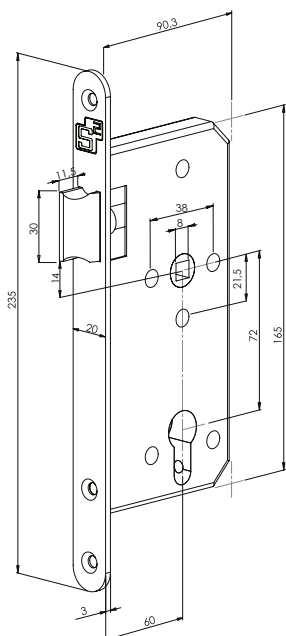

Projectsloten

Centraalslot

voorplaat	PC	DM	afmeting	artikelnummer
RVS	72	60	235 x 20 x 3	2601940010

Standaard geleverd met sluitplaat, kunststof sluitkom en bevestigingsmateriaal

Anti-paniekslot

Zelfsluitend

voorplaat	PC	DM	draairichting	afmeting	artikelnummer
RVS	72	60	L1/L3	235 x 20 x 3	2601940014

voorplaat	PC	DM	draairichting	afmeting	artikelnummer
RVS	72	60	R2/R4	235 x 20 x 3	2601940015

Standaard geleverd met sluitplaat, kunststof sluitkom en bevestigingsmateriaal

Let op! Anti-panieksloten zijn niet omkeerbaar

Centraalslot