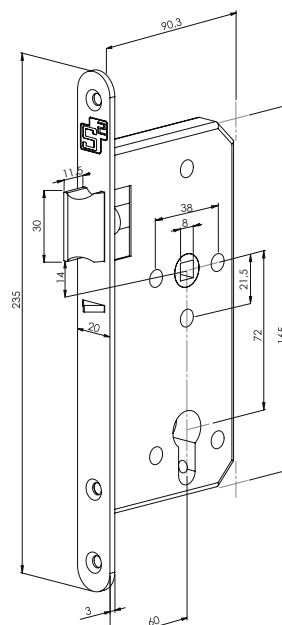

Standaard geleverd met sluitplaat, kunststof sluitkom en bevestigingsmateriaal

Vrij/bezet slot

voorplaat	WC	DM	afmeting	artikelnummer
RVS	72/8	60	235 x 20 x 3	2601940013
RVS	78/8	60	235 x 20 x 3	2601940004

Standaard geleverd met sluitplaat, kunststof sluitkom en bevestigingsmateriaal

Kastslot

Vrij/bezet slot

Projectsloten

Dag- en nachtslot

Met rolschoot

voorplaat	PC	DM	afmeting	artikelnummer
RVS	72	60	235 x 20 x 3	2601940005

Standaard geleverd met sluitplaat, kunststof sluitkom en bevestigingsmateriaal

Centraalslot

Met dagschootbeveiliging

voorplaat	PC	DM	afmeting	artikelnummer
RVS	72	60	235 x 20 x 3	2601940007

Standaard geleverd met sluitplaat, kunststof sluitkom en bevestigingsmateriaal

PSU943

Dag- en nachtslot met rolschoot

Centraalslot met dagschootbeveiliging

Projectsloten

Centraalslot

voorplaat	PC	DM	afmeting	artikelnummer
RVS	72	60	235 x 20 x 3	2601940010

Standaard geleverd met sluitplaat, kunststof sluitkom en bevestigingsmateriaal