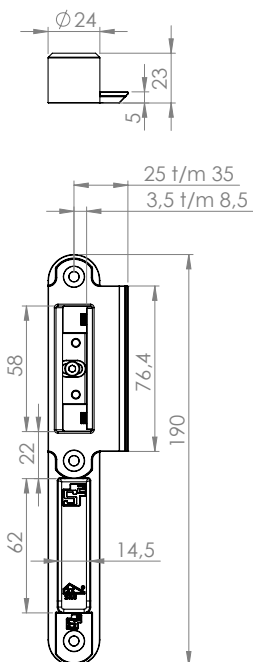

Standaard geleverd met RVS sluitplaat (lip 32 mm)

Flexi hoofdsluitkom