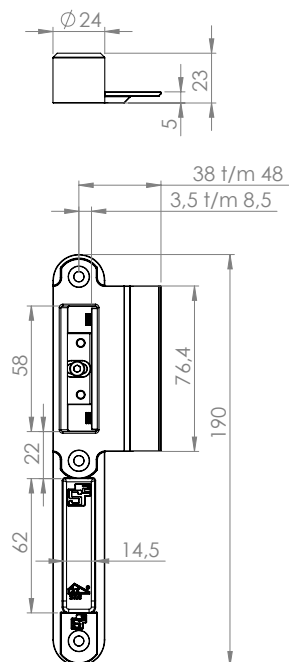

Toebehoren

Flexi hoofdsluitkom

t.b.v. veiligheidsinsteekslot VSW12

vorm	lip instelbaar	artikelnummer
afgerond	25-33	2720205001
afgerond	38-48	2720205002

Veiligheidsluitkom

t.b.v. haakslot VSWH12

vorm	afmeting	artikelnummer
afgerond	192 x 25 x 26	2720121506

Standaard geleverd met RVS sluitplaat (lip 32 mm)

Veiligheidsluitkom