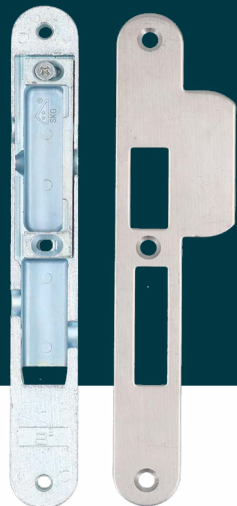

Standaard geleverd met sluitplaat, kunststof sluitkom en bevestigingsmateriaal

Let op! Anti-panieksloten zijn niet omkeerbaar

Centraalslot

Anti-paniekslot

Toebehoren

Flexi hoofdsluitkom

t.b.v. veiligheidsinsteekslot VSW12

vorm	lip instelbaar	artikelnummer
afgerond	25-33	2720205001
afgerond	38-48	2720205002

Veiligheidsluitkom

t.b.v. haakslot VSWH12

vorm	afmeting	artikelnummer
afgerond	192 x 25 x 26	2720121506

Standaard geleverd met RVS sluitplaat (lip 32 mm)