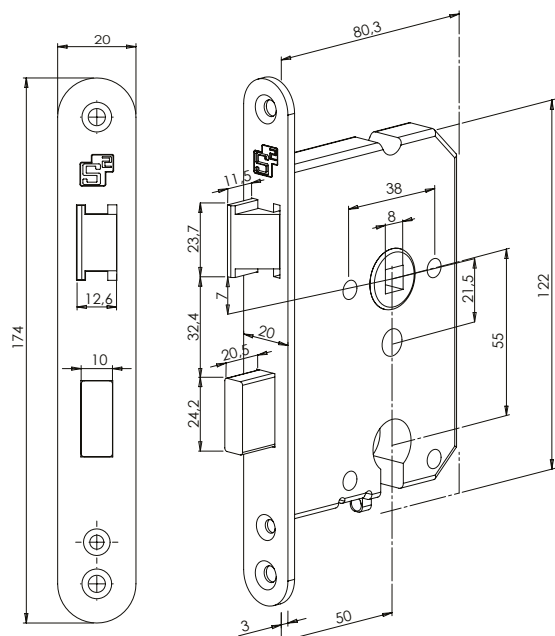

Cilinder dag- en nachtslot