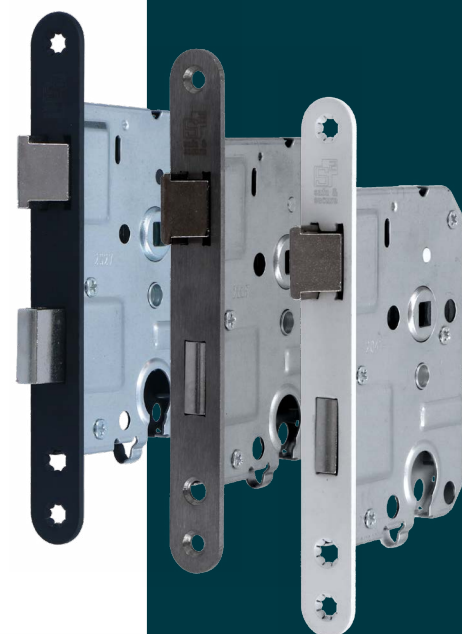

Insteeksloten

Cilinder dag- en nachtslot

voorplaat	PC	DM	afmeting	artikelnummer
wit gelakt	55	50	174 x 20 x 3	2601120501
RVS geborsteld	55	50	174 x 20 x 3	2601120502
zwart gelakt	55	50	174 x 20 x 3	2601120600

Standaard geleverd met sluitplaat

Klavier dag- en nachtslot

voorplaat	PC	DM	afmeting	artikelnummer
wit gelakt	55	50	174 x 20 x 3	2601120504
RVS geborsteld	55	50	174 x 20 x 3	2601120505
zwart gelakt	55	50	174 x 20 x 3	2601120601

Standaard geleverd met sluitplaat en 2 klaviersleutels