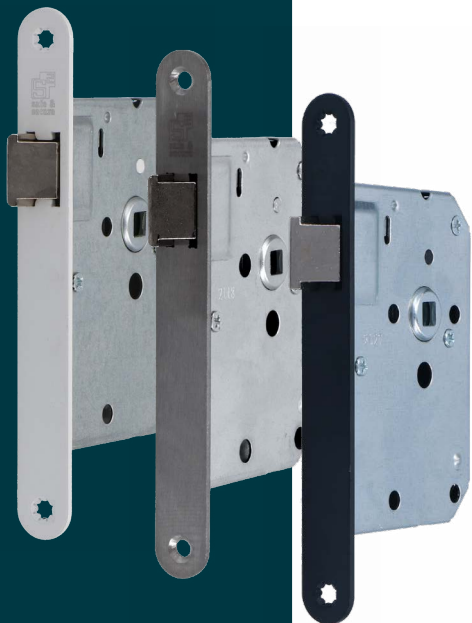

Standaard geleverd met sluitplaat en 2 klaviersleutels

Cilinder dag- en nachtslot

Klavier dag- en nachtslot

Insteeksloten

Loopslot

voorplaat	DM	afmeting	artikelnummer
wit gelakt	50	174 x 20 x 3	2601120507
RVS geborsteld	50	174 x 20 x 3	2601120508
zwart gelakt	50	174 x 20 x 3	2601120602