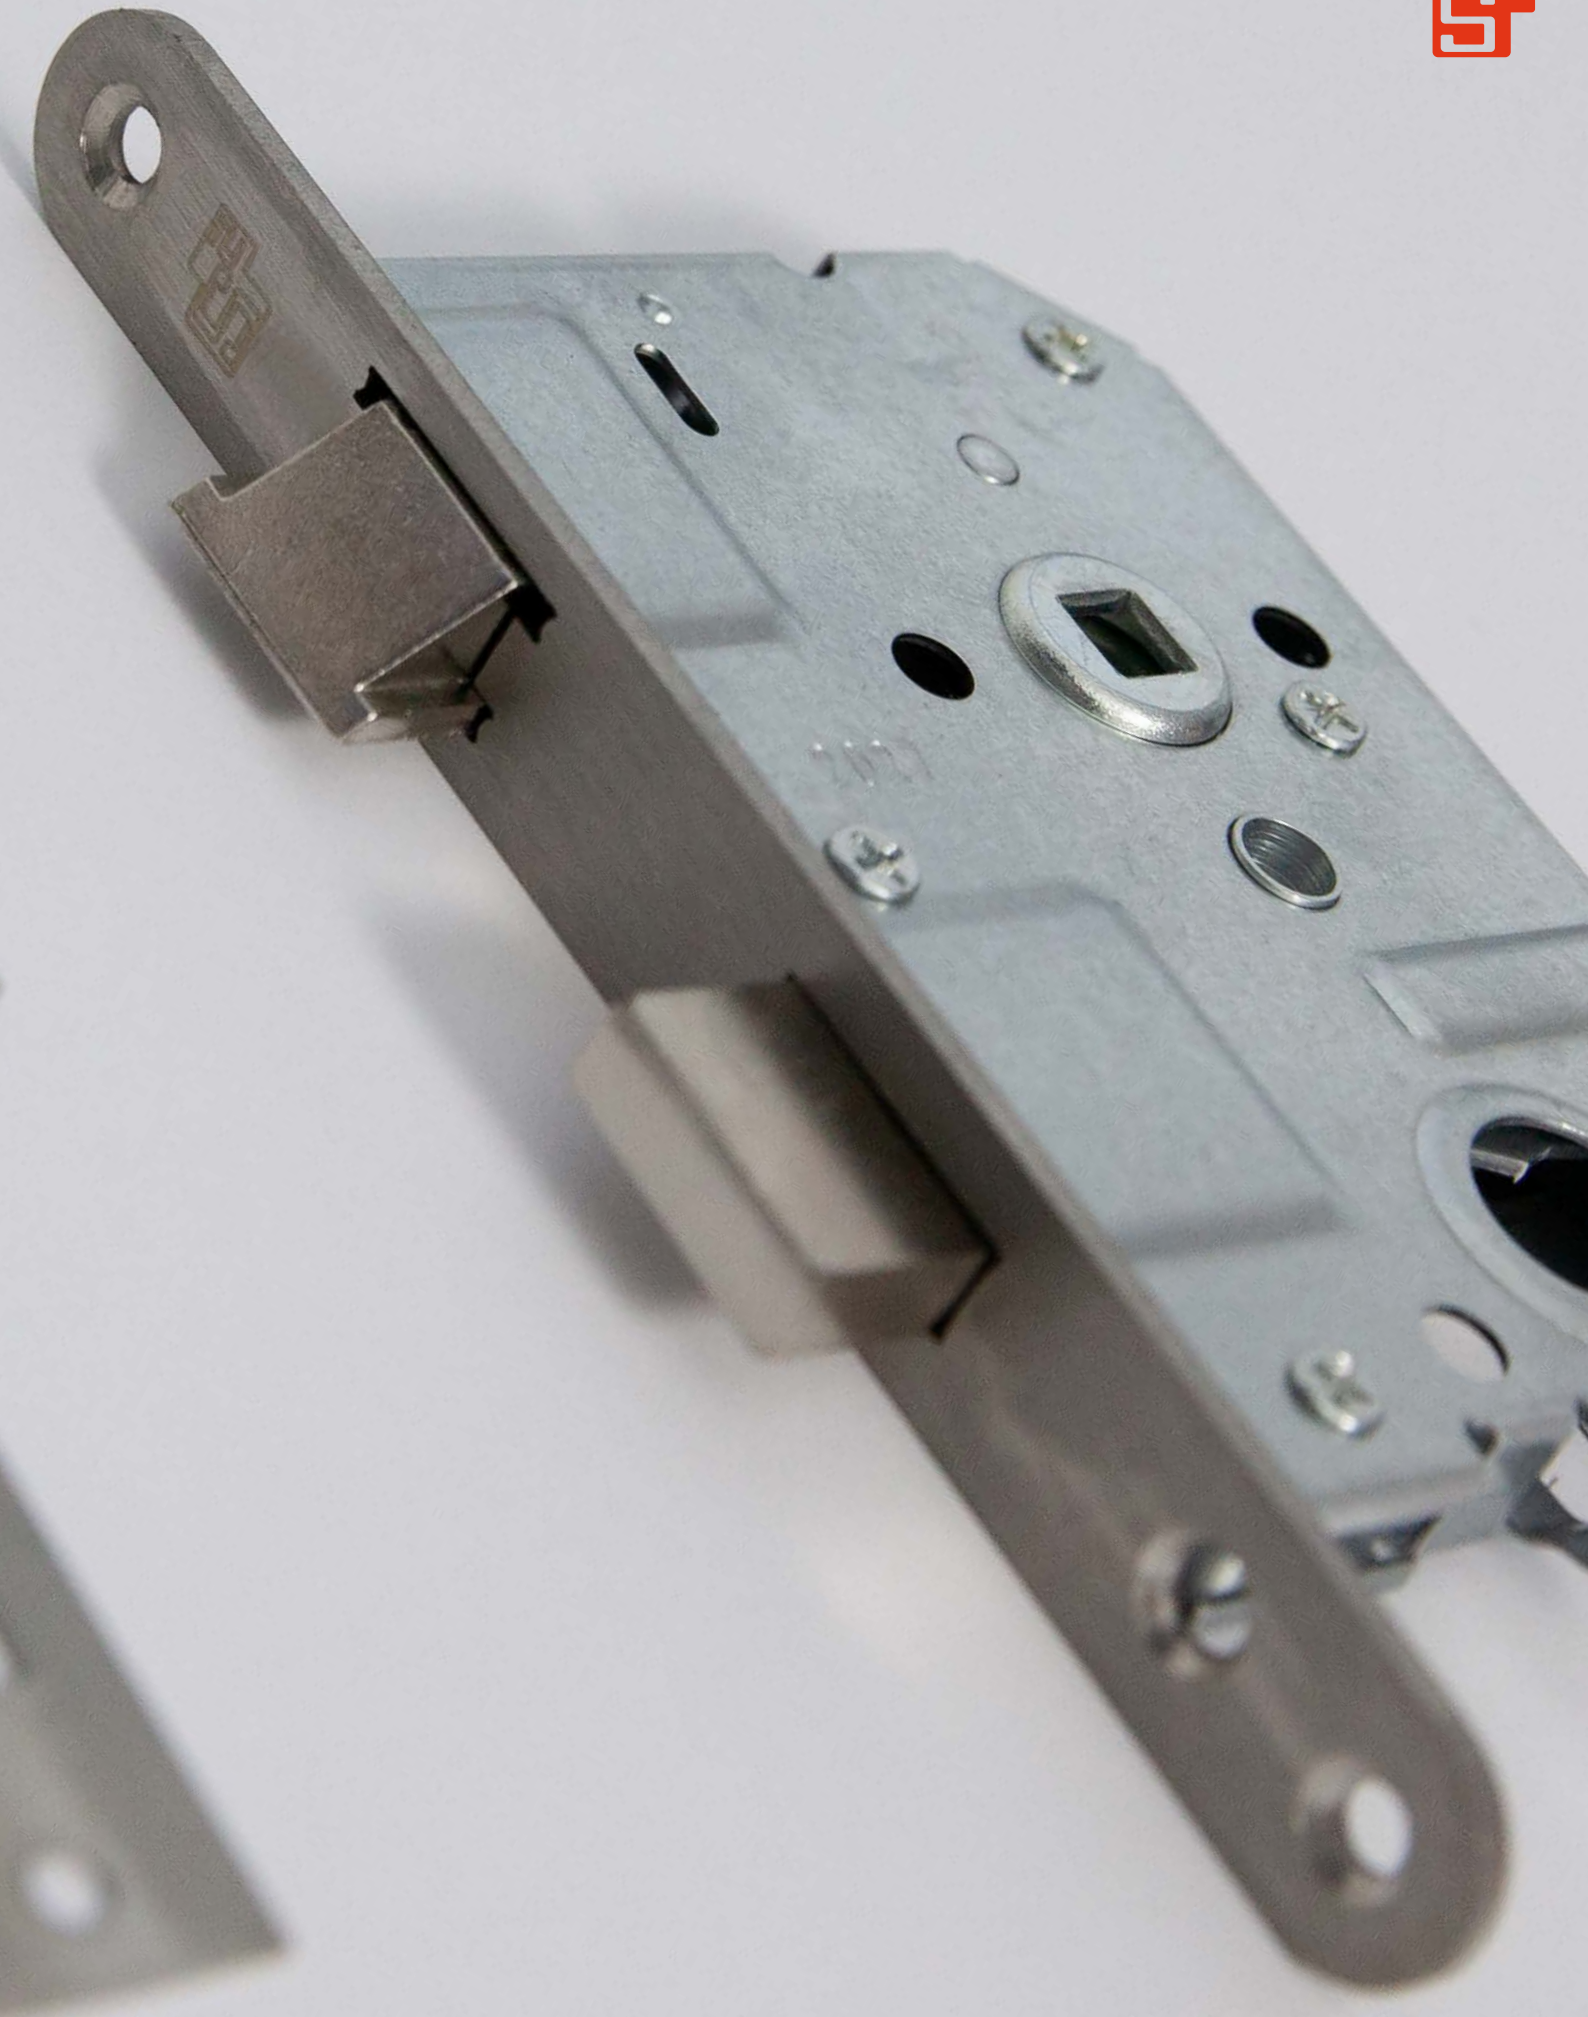

Standaard geleverd met sluitplaat, kunststof sluitkom en bevestigingsmateriaal

Let op! Anti-panieksloten zijn niet omkeerbaar

Centraalslot

Anti-paniekslot

Toebehoren

Flexi hoofdsluitkom

t.b.v. veiligheidsinsteekslot VSW12

vorm	lip instelbaar	artikelnummer
afgerond	25-33	2720205001
afgerond	38-48	2720205002

Veiligheidsluitkom

t.b.v. haakslot VSWH12

vorm	afmeting	artikelnummer
afgerond	192 x 25 x 26	2720121506

Standaard geleverd met RVS sluitplaat (lip 32 mm)