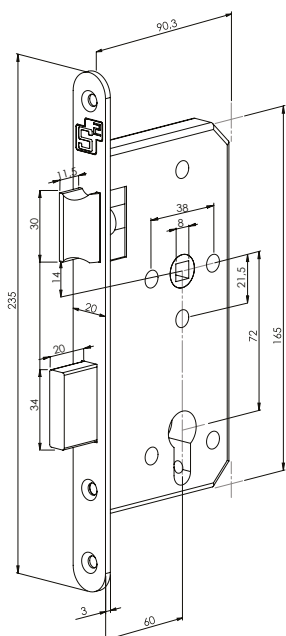

Projectsloten

Dag- en nachtslot

voorplaat	PC	DM	afmeting	artikelnummer
RVS	72	60	235 x 20 x 3	2601940001

Standaard geleverd met sluitplaat, kunststof sluitkom en bevestigingsmateriaal

Loopslot

voorplaat	DM	afmeting	artikelnummer
RVS	60	235 x 20 x 3	2601940002

Standaard geleverd met sluitplaat, kunststof sluitkom en bevestigingsmateriaal

PSU943

Dag- en nachtslot

Loopslot

Projectsloten

Kastslot

voorplaat	PC	DM	afmeting	artikelnummer
RVS	72	60	235 x 20 x 3	2601940003

Standaard geleverd met sluitplaat, kunststof sluitkom en bevestigingsmateriaal

Vrij/bezet slot

voorplaat	WC	DM	afmeting	artikelnummer
RVS	72/8	60	235 x 20 x 3	2601940013
RVS	78/8	60	235 x 20 x 3	2601940004

Standaard geleverd met sluitplaat, kunststof sluitkom en bevestigingsmateriaal

Kastslot

Vrij/bezet slot

Projectsloten

Dag- en nachtslot

Met rolschoot

voorplaat	PC	DM	afmeting	artikelnummer
RVS	72	60	235 x 20 x 3	2601940005