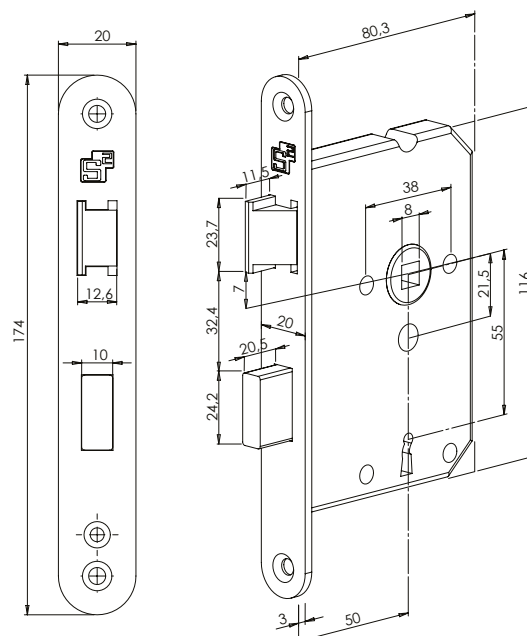

Insteeksloten

Cilinder dag- en nachtslot

voorplaat	PC	DM	afmeting	artikelnummer
wit gelakt	55	50	174 x 20 x 3	2601120501
RVS geborsteld	55	50	174 x 20 x 3	2601120502
zwart gelakt	55	50	174 x 20 x 3	2601120600

Standaard geleverd met sluitplaat

Klavier dag- en nachtslot

voorplaat	PC	DM	afmeting	artikelnummer
wit gelakt	55	50	174 x 20 x 3	2601120504
RVS geborsteld	55	50	174 x 20 x 3	2601120505
zwart gelakt	55	50	174 x 20 x 3	2601120601

Standaard geleverd met sluitplaat en 2 klaviersleutels

Cilinder dag- en nachtslot

Klavier dag- en nachtslot

Insteeksloten

Loopslot

voorplaat	DM	afmeting	artikelnummer
wit gelakt	50	174 x 20 x 3	2601120507
RVS geborsteld	50	174 x 20 x 3	2601120508
zwart gelakt	50	174 x 20 x 3	2601120602

Standaard geleverd met sluitplaat

Vrij/bezet slot

voorplaat	PC	DM	afmeting	artikelnummer
wit gelakt	63/8	50	174 x 20 x 3	2601120513
RVS geborsteld	63/8	50	174 x 20 x 3	2601120514
zwart gelakt	63/8	50	174 x 20 x 3	2601120604