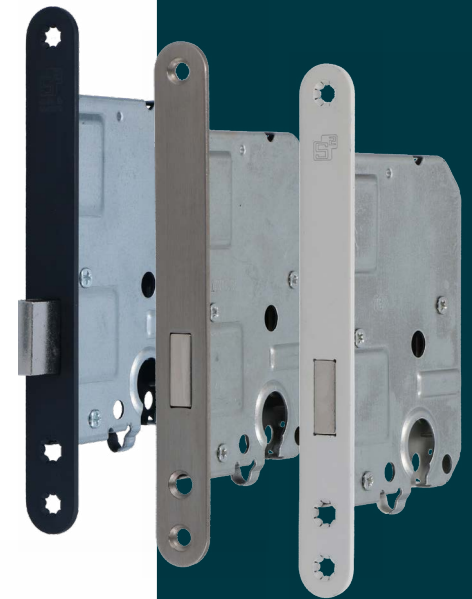

Insteeksloten

Cilinder kastslot

voorplaat	PC	DM	afmeting	artikelnummer
wit gelakt	55	50	174 x 20 x 3	2601120516
RVS geborsteld	55	50	174 x 20 x 3	2601120517
zwart gelakt	55	50	174 x 20 x 3	2601120605

Standaard geleverd met sluitplaat