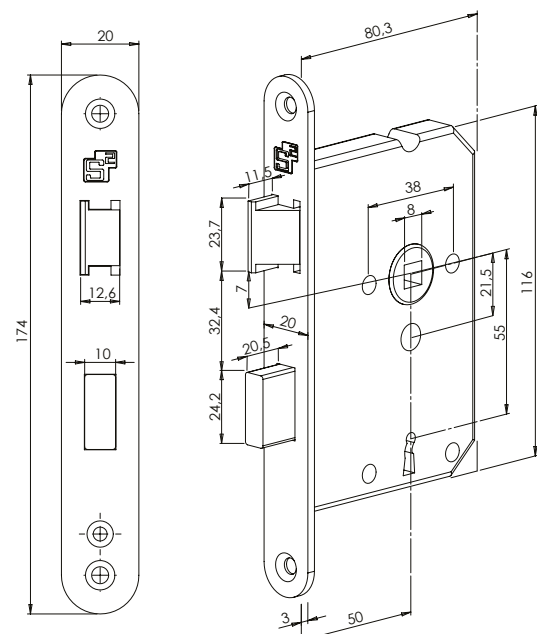

Klavier kastslot