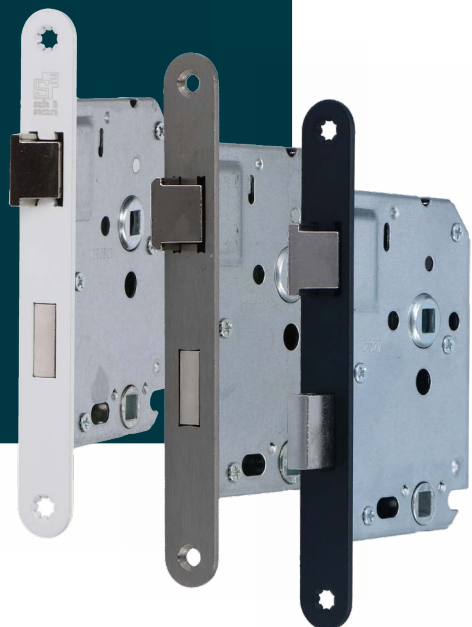

Insteeksloten

Loopslot

voorplaat	DM	afmeting	artikelnummer
wit gelakt	50	174 x 20 x 3	2601120507
RVS geborsteld	50	174 x 20 x 3	2601120508
zwart gelakt	50	174 x 20 x 3	2601120602

Standaard geleverd met sluitplaat

Vrij/bezet slot

voorplaat	PC	DM	afmeting	artikelnummer
wit gelakt	63/8	50	174 x 20 x 3	2601120513
RVS geborsteld	63/8	50	174 x 20 x 3	2601120514
zwart gelakt	63/8	50	174 x 20 x 3	2601120604

Standaard geleverd met sluitplaat