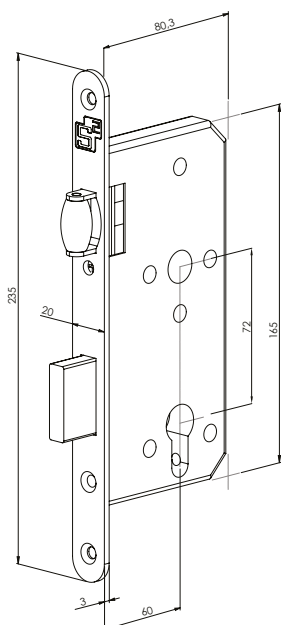

Standaard geleverd met sluitplaat, kunststof sluitkom en bevestigingsmateriaal

Kastslot

Vrij/bezet slot

Projectsloten

Dag- en nachtslot

Met rolschoot

voorplaat	PC	DM	afmeting	artikelnummer
RVS	72	60	235 x 20 x 3	2601940005

Standaard geleverd met sluitplaat, kunststof sluitkom en bevestigingsmateriaal

Centraalslot

Met dagschootbeveiliging

voorplaat	PC	DM	afmeting	artikelnummer
RVS	72	60	235 x 20 x 3	2601940007

Standaard geleverd met sluitplaat, kunststof sluitkom en bevestigingsmateriaal

PSU943

Dag- en nachtslot met rolschoot

Centraalslot met dagschootbeveiliging

Projectsloten

Centraalslot

voorplaat	PC	DM	afmeting	artikelnummer
RVS	72	60	235 x 20 x 3	2601940010

Standaard geleverd met sluitplaat, kunststof sluitkom en bevestigingsmateriaal