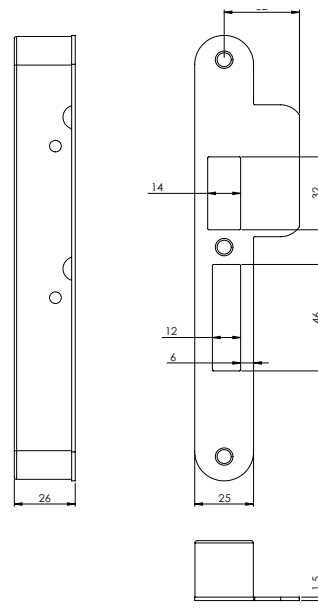

Veiligheidsluitkom