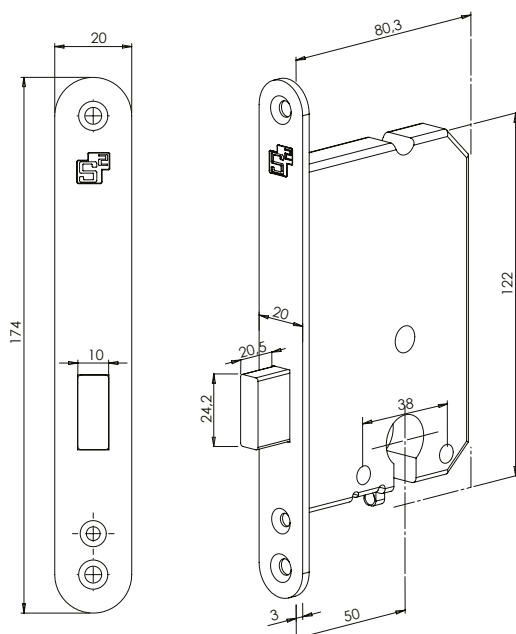

Cilinder kastslot