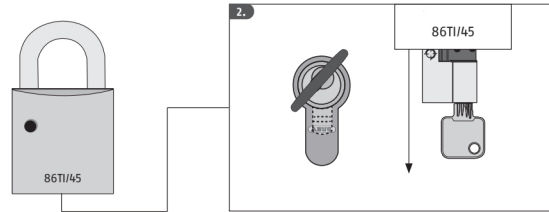

- DE Bügelwechsel
- GB Changing of shackle
- FR Echange de l'anse
- NL Wisselen van de beugel
- IT Cambio della staffa