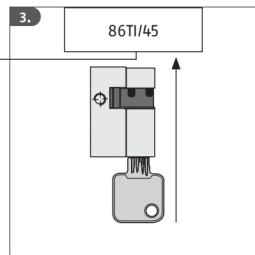

# 86TI/45

- DE Zylindermontage
- GB Fitting of cylinder
- FR Montage du cylindre
- NL Montage van de cilinder
- IT Montaggio del cilindro

- DE Festhalten
- GB Hold
- FR Tenir l'anse
- NL Vasthouden
- IT Tenere