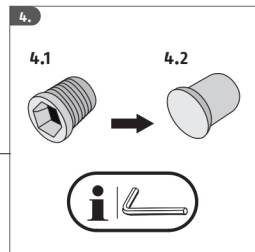

# 86TI/45

- DE Zylindermontage
- GB Fitting of cylinder
- FR Montage du cylindre
- NL Montage van de cilinder
- IT Montaggio del cilindro

- DE Festhalten
- GB Hold
- FR Tenir l'anse
- NL Vasthouden
- IT Tenere