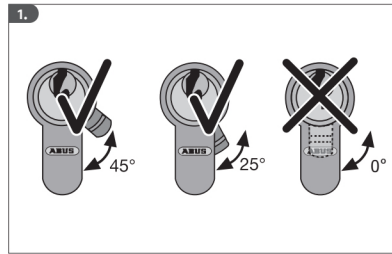

# 86TI/45

- DE Zylindermontage
- GB Fitting of cylinder
- FR Montage du cylindre
- NL Montage van de cilinder
- IT Montaggio del cilindro

- DE Festhalten
- GB Hold
- FR Tenir l'anse
- NL Vasthouden
- IT Tenere