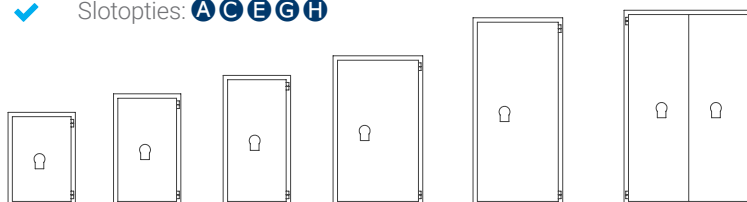

- ✓ Bescherming tegen inbraak en brand
- ✓ ECB-S gecertificeerde inbraakwerendheid volgens EN 1143-1 Grade IV (indicatie waardeberging: € 75.000 contant / € 150.000 kostbaarheden)
- ✓ Normering brandwerendheid: DIN 4102 (niet getest)
- ✓ Standaard uitgevoerd met EN 1300 gecertificeerd dubbelbaard klavierslot en EN 1300 gecertificeerd mechanisch cijfercombinatieslot
- ✓ Legborden in hoogte verstelbaar: ja
- ✓ Deuropening: 180°
- ✓ Vergrendeling aantal zijden: 3
- ✓ Verankerung: bodem (1x) (tot 1.000 kg)
- ✓ Verankeringsmateriaal meegeleverd: ja
- ✓ Kleur/afwerking: RAL 7035 - lichtgrijs
- ✓ Slotopties: **A C E G H**