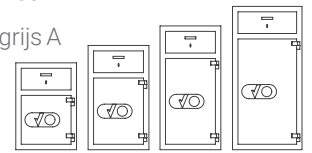

# Salvus Siena / Florence

Salvus Siena DI-1

- ✓ Bescherming tegen inbraak en brand
- ✓ Bouwwijze Siena volgens EN 1143-1 Grade I (niet getest)  
(indicatie waardeberging: € 0)
- ✓ Bouwwijze Florence volgens EN 1143-1 Grade II (niet getest)  
(indicatie waardeberging: € 0)
- ✓ Normering brandwerendheid: DIN 4102 (niet getest)
- ✓ Standaard uitgevoerd met EN 1300 gecertificeerd elektronisch slot met programmeerbare openingsvertraging (inclusief batterijen)
- ✓ Legborden in hoogte verstelbaar: ja
- ✓ Deuropening: 180°
- ✓ Vergrendeling aantal zijden: 3
- ✓ Apart afsluitbare afstortlade met anti-hengelvoorziening
- ✓ Afmeting afstortlade (HxBxD): 100x200x200 mm
- ✓ Verankering: bodem (1x)
- ✓ Verankeringsmateriaal meegeleverd: nee
- ✓ Kleur/afwerking: RAL 7042 - verkeersgrijs A
- ✓ Slotopties: **A C E G H**