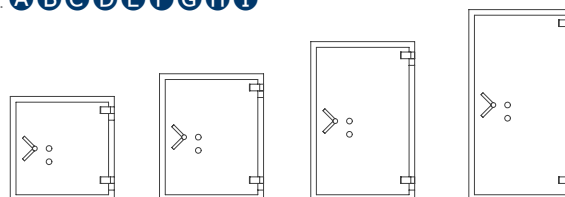

Artikelnummer	Model	Buitenmaten HxBxD	Binnenmaten HxBxD	Gewicht	Legborden	Volume	Verkoopprijs excl. btw
110.100.0750	Salvus Bergamo 1	550x550x520 mm	423x435x336 mm	300 kg	1	62 liter	€ 2.675,00
110.100.0751	Salvus Bergamo 2	670x550x520 mm	543x435x336 mm	366 kg	1	79 liter	€ 2.703,00
110.100.0752	Salvus Bergamo 3	840x550x520 mm	713x435x336 mm	411 kg	1	104 liter	€ 2.988,00
110.100.0753	Salvus Bergamo 4	1010x550x520 mm	883x435x336 mm	505 kg	2	129 liter	€ 3.450,00

Uitwendige dieptematen zijn exclusief 48 mm voor handgreep en scharnieren.

Artikelnummer	Model	Verkoopprijs excl. btw
180.500.0147	Extra sleutel voor Bergamo	€ 189,00