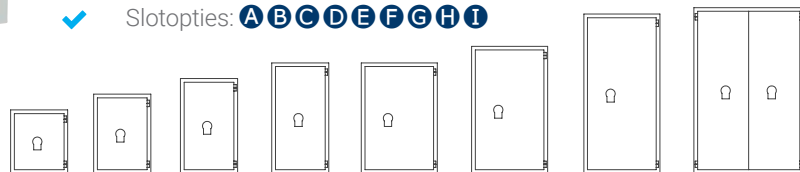

Artikelnummer	Model	Buitenmaten HxBxD	Binnenmaten HxBxD	Gewicht	Legborden	Volume	Verkoopprijs excl. btw
110.100.0080	Sistec Euroguard SE III- 69/0	690x620x580 mm	510x450x340 mm	400 kg	1	78 liter	€ 2.734,00
110.100.0081	Sistec Euroguard SE III- 86/0	860x620x580 mm	680x450x340 mm	510 kg	1	104 liter	€ 2.860,00
110.100.0082	Sistec Euroguard SE III-103/0	1030x620x580 mm	850x450x340 mm	570 kg	2	130 liter	€ 3.045,00
110.100.0083	Sistec Euroguard SE III-120/0	1200x620x580 mm	1020x450x340 mm	630 kg	2	156 liter	€ 3.217,00
110.100.0084	Sistec Euroguard SE III-120/1	1200x825x700 mm	1020x655x460 mm	850 kg	2	307 liter	€ 3.814,00
110.100.0085	Sistec Euroguard SE III-138/1	1380x825x700 mm	1200x655x460 mm	950 kg	3	361 liter	€ 4.471,00
110.100.0087	Sistec Euroguard SE III-173/1	1730x825x700 mm	1550x655x460 mm	1150 kg	4	467 liter	€ 4.889,00
110.100.0086	Sistec Euroguard SE III-180/2	1800x1190x730 mm	1620x1020x490 mm	1450 kg	4	760 liter	€ 6.777,00