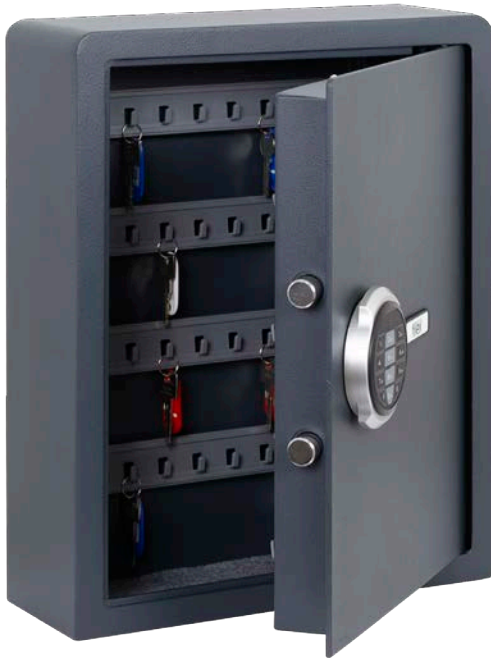

Filex KS Sleutelkluis

Filex KS Sleutelkluis 82 elo

- ✓ Bescherming tegen inbraak
- ✓ Normering inbraakwerendheid: niet getest
- ✓ Uitgevoerd met elektronisch slot (inclusief batterijen en nood sleutels)
- ✓ Met in hoogte verstelbare hakenlijsten
- ✓ Zeer geschikt voor muurbevestiging dankzij ondiepe buitenmaat
- ✓ Deuropening: 90°
- ✓ Vergrendeling aantal zijden: 1
- ✓ Verankering: achterwand (4x)
- ✓ Verankeringsmateriaal meegeleverd: ja
- ✓ Kleur/afwerking: antraciet
- ✓ Filex KS sleutelkluis 32 elo en 82 elo geleverd in full colour verpakking