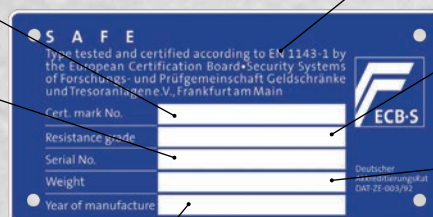

Indicatie waardeberging

De weerstandsklasse wordt ook wel uitgedrukt in indicatie waardeberging. Deze term geeft aan hoeveel contant geld of kostbaarheden de verzekering dekt wanneer dit in de kluis ligt opgeborgen. Hoe hoger het aangegeven geldbedrag hoe inbraakwerender de kluis is. Indien er aanvullende veiligheidsmaatregelen worden genomen, zoals bijvoorbeeld een beveiligingsinstallatie, kan de verzekeraar het dekkingsadvies verhogen. Wij raden u daarom aan om bij uw verzekeringsmaatschappij na te gaan in hoeverre de kostbaarheden in uw kluis verzekerd zijn en of de indicatie waardeberging hoger of lager ligt dan vooraf is bepaald.

Dekkingsadvies verzekeraars op basis van normering:

Normering	Contant geld	Kostbaarheden
EN 14450 S1	€ 2.500	€ 5.000
EN 14450 S2	€ 5.000	€ 9.000
EN 1143-1 Grade 0	€ 7.000	€ 14.000
EN 1143-1 Grade I	€ 10.000	€ 20.000
EN 1143-1 Grade II	€ 25.000	€ 50.000
EN 1143-1 Grade III	€ 45.000	€ 90.000
EN 1143-1 Grade IV	€ 75.000	€ 150.000
EN 1143-1 Grade V	€ 125.000	€ 250.000
EN 1143-1 Grade VI	€ 250.000	€ 500.000
EN 1143-1 Grade VII of hoger	in nader overleg met uw verzekeraar	in nader overleg met uw verzekeraar

Kijk voor meer informatie over het dekkingsadvies op www.nauta.com.

Cert. mark. no.
Nummer waaronder de certificeerder het ontwerp heeft geaccepteerd.

Serial no.
Elke kluis heeft een uniek serienummer ter identificatie. Dit nummer wordt bepaald door de fabrikant.

Year of manufacture
Het jaar waarin de kluis is geproduceerd.

EN 14450 / EN 1143-1
De Europese norm waaraan het ontwerp voldoet.

Resistance grade
Weerstandsklasse

Weight
Het nettogewicht van een kluis. Het daadwerkelijke gewicht kan en mag 15% afwijken van het vermelde gewicht.