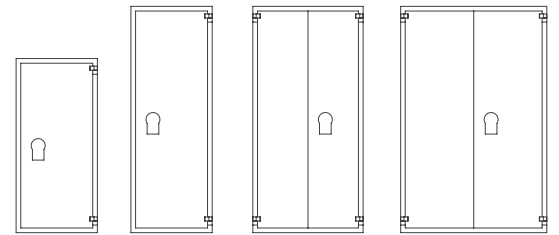

- ✓ Bescherming tegen inbraak en brand
- ✓ Normering inbraakwerendheid: niet getest (indicatie waardeberging: € 0)
- ✓ Normering brandwerendheid: DIN 4102 (niet getest)
- ✓ Standaard uitgevoerd met EN 1300 gecertificeerd dubbelbaard klavierslot met 2 sleutels
- ✓ Legborden in hoogte verstelbaar: ja
- ✓ Deuropening: 180°
- ✓ Vergrendeling aantal zijden: 3
- ✓ Verankering: geen
- ✓ Verankeringsmateriaal meegeleverd: nee
- ✓ Kleur/afwerking: RAL 7035 - lichtgrijs
- ✓ Slotopties: **A B C D E F G H I**