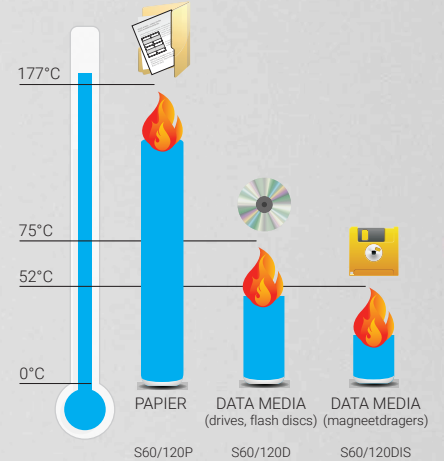

Belangrijke papieren, data media en kostbare spullen met een emotionele of een hoge financiële waarde wilt u veilig opbergen en beschermen tegen brand. Een brandwerende kluis is speciaal gebouwd om de inhoud gedurende een bepaalde tijd te beschermen tegen de gevolgen van brand. Daarbij is de wandopbouw van cruciaal belang. Deze moet tijdens een brand niet alleen de hitte weerstaan, maar dient ook vocht en roetdeeltjes tegen te houden om de inhoud van de kluis te kunnen beschermen. Brandwerende kluisen worden onderverdeeld in brandwerende kluisen voor papier (P) en data (DIS), vanwege hun schadegevoeligheid. Zo raakt data op digitale datadragers al beschadigd bij een temperatuur vanaf 52°C.

Brandwerende normen

Er zijn verschillende testen die worden uitgevoerd op brandwerende kluisen om de brandveiligheid te meten. Onafhankelijke testinstituten stellen de producten gedurende 30 tot 120 minuten bloot aan een temperatuur tussen de 850-1100°C. Bij de extra zware brandvaltest (EN 1047-1 en UL 72) moet een val van ongeveer 9,15 meter hoogte aantonen dat de beschermende werking intact blijft als een brandwerende kluis door een verdiepingvloer zou zakken. Tijdens de test en na een natuurlijke afkoelperiode (EN 1047-1 en UL 72) van circa 12 uur mag de temperatuur in de kluis niet boven de 177°C (papier), 75°C (o.a. USB sticks, dvd's, cd's) of 52°C (tapes en andere magneetdragers) komen.