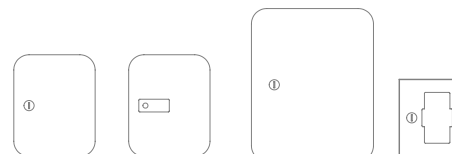

- ✓ Uitgevoerd met cilindersleutelslot met 2 sleutels of codeslot
- ✓ Met genummerde haken en sleutellabels
- ✓ Deuropening: 90°
- ✓ Bevestiging: achterwand (2x)
- ✓ Bevestigingsmateriaal meegeleverd: ja
- ✓ Kleur/afwerking: wit
- ✓ Geleverd in full colour verpakking

Artikelnummer	Model	Buitenmaten HxBxD	Specificaties	Verkoopprijs excl. btw*
150.200.0110	Filex KB Key Box 20 codeslot	200x160x75 mm	Key Box met 20 haken met 3-cijferig codeslot	€ 14,04
150.200.0111	Filex KB Key Box 20	200x160x75 mm	Key Box met 20 haken met cilinderslot (2 sleutels)	€ 12,39
150.200.0112	Filex KB Key Box 48	300x240x75 mm	Key Box met 48 haken met cilinderslot (2 sleutels)	€ 19,83
150.200.0113	Filex KB Key Box 93	300x240x75 mm	Key Box met 93 haken met cilinderslot (2 sleutels)	€ 26,44
150.200.0114	Filex KB Noodsleutelkast	152x120x38 mm	Met glazen ruitje en hamer	€ 12,39
150.200.0124	Filex KB Noodsleutelkast KA	152x120x38 mm	Met glazen ruitje en hamer, gelijksluitend	€ 12,39

* Let op: afwijkende condities van toepassing.