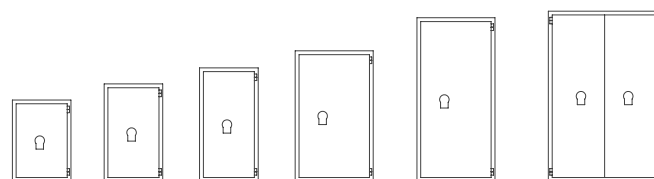

Sistec Euroguard SE V-120/0

Artikelnummer	Model	Buitenmaten HxBxD	Binnenmaten HxBxD	Gewicht	Legborden	Volume	Verkoopprijs excl. btw
110.100.0077	Sistec Euroguard SE V-86/0	860x620x580 mm	680x450x340 mm	610 kg	1	99 liter	€ 5.773,00
110.100.0096	Sistec Euroguard SE V-103/0	1030x620x580 mm	850x450x340 mm	690 kg	2	124 liter	€ 6.083,00
110.100.0097	Sistec Euroguard SE V-120/0	1200x620x580 mm	1020x450x340 mm	770 kg	2	149 liter	€ 6.321,00
110.100.0098	Sistec Euroguard SE V-120/1	1200x825x700 mm	1020x655x460 mm	1020 kg	2	297 liter	€ 7.140,00
110.100.0099	Sistec Euroguard SE V-138/1	1380x825x700 mm	1200x655x460 mm	1180 kg	3	349 liter	€ 7.755,00
110.100.0100	Sistec Euroguard SE V-173/1	1730x825x700 mm	1550x655x460 mm	1400 kg	4	451 liter	€ 9.307,00
110.100.0101	Sistec Euroguard SE V-180/2	1800x1190x730 mm	1620x1020x490 mm	1810 kg	4	735 liter	€ 11.934,00