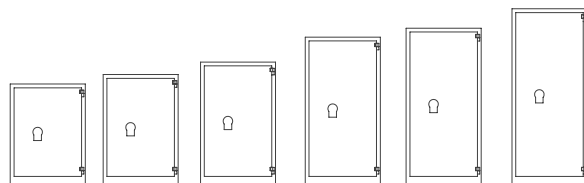

- ✓ Bescherming tegen inbraak en brand
- ✓ ECB-S gecertificeerde inbraakwerendheid volgens EN 1143-1 Grade I
  (indicatie waardeberging: € 10.000 contant / € 20.000 kostbaarheden)
- ✓ ECB-S gecertificeerde brandwerendheid volgens EN 1047-1 S60P (60 minuten voor papier)
- ✓ Standaard uitgevoerd met EN 1300 gecertificeerd dubbelbaard klavierslot met 2 sleutels
- ✓ Legborden in hoogte verstelbaar: ja
- ✓ Deuropening: 180°
- ✓ Vergrendeling aantal zijden: 3
- ✓ Verankering: bodem (1x)
- ✓ Verankeringsmateriaal meegeleverd: ja
- ✓ Kleur/afwerking: RAL 7035 - lichtgrijs
- ✓ Slotopties: **A C E G H**