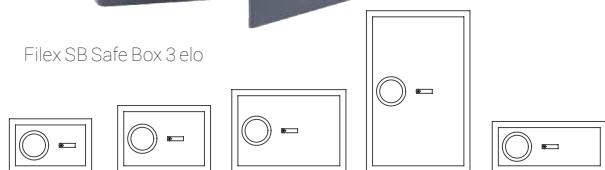

- ✓ Bescherming tegen inbraak
- ✓ Filex SB L: geschikt voor het opbergen van tablets/notebooks
- ✓ Standaard uitgevoerd met elektronisch slot (inclusief batterijen en nood sleutels)
- ✓ Deuropening: 90°
- ✓ Legborden in hoogte verstelbaar: ja (vanaf model 2)
- ✓ Vergrendeling aantal zijden: 1
- ✓ Zachte bekleding op de bodem
- ✓ Verankering: bodem (1x) en achterwand (1x)
- ✓ Verankeringsmateriaal meegeleverd: ja
- ✓ Kleur/afwerking: antraciet
- ✓ Geleverd in volledig bedrukte full colour verpakking

Artikelnummer	Model	Buitenmaten HxBxD	Binnenmaten HxBxD	Gewicht	Legborden	Volume	Verkoopprijs excl. btw*
110.400.0440	Filex SB Safe Box 1 elo	200x310x200 mm	196x306x133 mm	6,5 kg	0	8 liter	€ 49,00
110.400.0441	Filex SB Safe Box 2 elo	250x350x250 mm	246x346x183 mm	10 kg	1	16 liter	€ 69,00
110.400.0442	Filex SB Safe Box 3 elo	310x430x350 mm	306x426x283 mm	15 kg	1	37 liter	€ 95,00
110.400.0443	Filex SB Safe Box 4 elo	607x390x410 mm	603x386x343 mm	24 kg	1	80 liter	€ 169,00
110.400.0444	Filex SB Safe Box L elo	190x430x365 mm	186x426x298 mm	11 kg	0	24 liter	€ 79,00

Uitwendige dieptematen zijn exclusief 10 mm voor het toetsenbord.

*Let op: afwijkende condities van toepassing.