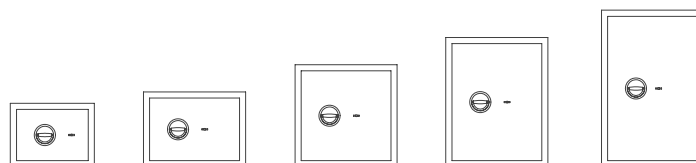

Artikelnummer	Model	Buitenmaten HxBxD	Binnenmaten HxBxD	Gewicht	Legborden	Volume	Verkoopprijs excl. btw
110.100.0967	Sistec Eurosafe ES I 330	330x450x400 mm	240x360x300 mm	59 kg	1	26 liter	€ 518,18
110.100.1043	Sistec Eurosafe ES I 330 elo	330x450x400 mm	240x360x300 mm	59 kg	1	26 liter	€ 622,31
110.100.0968	Sistec Eurosafe ES I 450	450x450x400 mm	360x360x300 mm	72 kg	1	39 liter	€ 589,26
110.100.1044	Sistec Eurosafe ES I 450 elo	450x450x400 mm	360x360x300 mm	72 kg	1	39 liter	€ 695,04
110.100.0969	Sistec Eurosafe ES I 570	570x450x400 mm	480x360x300 mm	86 kg	2	52 liter	€ 679,34
110.100.1045	Sistec Eurosafe ES I 570 elo	570x450x400 mm	480x360x300 mm	86 kg	2	52 liter	€ 782,64
110.100.0970	Sistec Eurosafe ES I 690	690x450x400 mm	600x360x300 mm	100 kg	2	65 liter	€ 759,50
110.100.1046	Sistec Eurosafe ES I 690 elo	690x450x400 mm	600x360x300 mm	100 kg	2	65 liter	€ 866,94
110.100.0971	Sistec Eurosafe ES I 850	850x450x400 mm	760x360x300 mm	117 kg	2	82 liter	€ 879,34
110.100.1047	Sistec Eurosafe ES I 850 elo	850x450x400 mm	760x360x300 mm	117 kg	2	82 liter	€ 981,82

Uitwendige dieptematen zijn exclusief 20 mm voor de handgreep of 40 mm voor het toetsenbord.

Artikelnummer	Model	Verkoopprijs excl. btw
180.500.0160	Extra sleutel voor Eurosafe ES I	€ 48,00