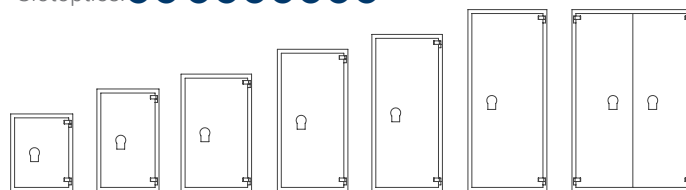

Artikelnummer	Model	Buitenmaten HxBxD	Binnenmaten HxBxD	Gewicht	Legborden	Volume	Verkoopprijs excl. btw
110.100.0307	Sistec Euroguard SE I-0 LFS60P	800x625x600 mm	654x480x392 mm	250 kg	1	123 liter	€ 1.779,00
110.100.0308	Sistec Euroguard SE I-1 LFS60P	1050x625x600 mm	904x480x392 mm	310 kg	2	170 liter	€ 1.857,00
110.100.0309	Sistec Euroguard SE I-2 LFS60P	1200x710x600 mm	1054x565x392 mm	380 kg	2	233 liter	€ 2.025,00
110.100.0310	Sistec Euroguard SE I-3 LFS60P	1450x710x600 mm	1304x565x392 mm	450 kg	2	288 liter	€ 2.165,00
110.100.0311	Sistec Euroguard SE I-4 LFS60P	1600x710x600 mm	1454x565x392 mm	480 kg	3	322 liter	€ 2.260,00
110.100.0312	Sistec Euroguard SE I-5 LFS60P	1850x795x600 mm	1704x650x392 mm	619 kg	3	434 liter	€ 2.682,00
110.100.0306	Sistec Euroguard SE I-6/2*	1850x1225x640 mm	1704x1079x432 mm	600 kg	3	794 liter	€ 4.165,00