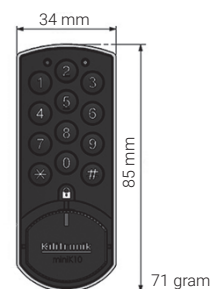

Artikelnummer	Model	Specificaties	Verkoopprijs excl. btw*
260.300.0200	MiniK10 lockerslot code, verticaal	verticaal toetsenbord, kit inclusief alle montage materialen	€ 59,63

*Let op: afwijkende condities van toepassing.