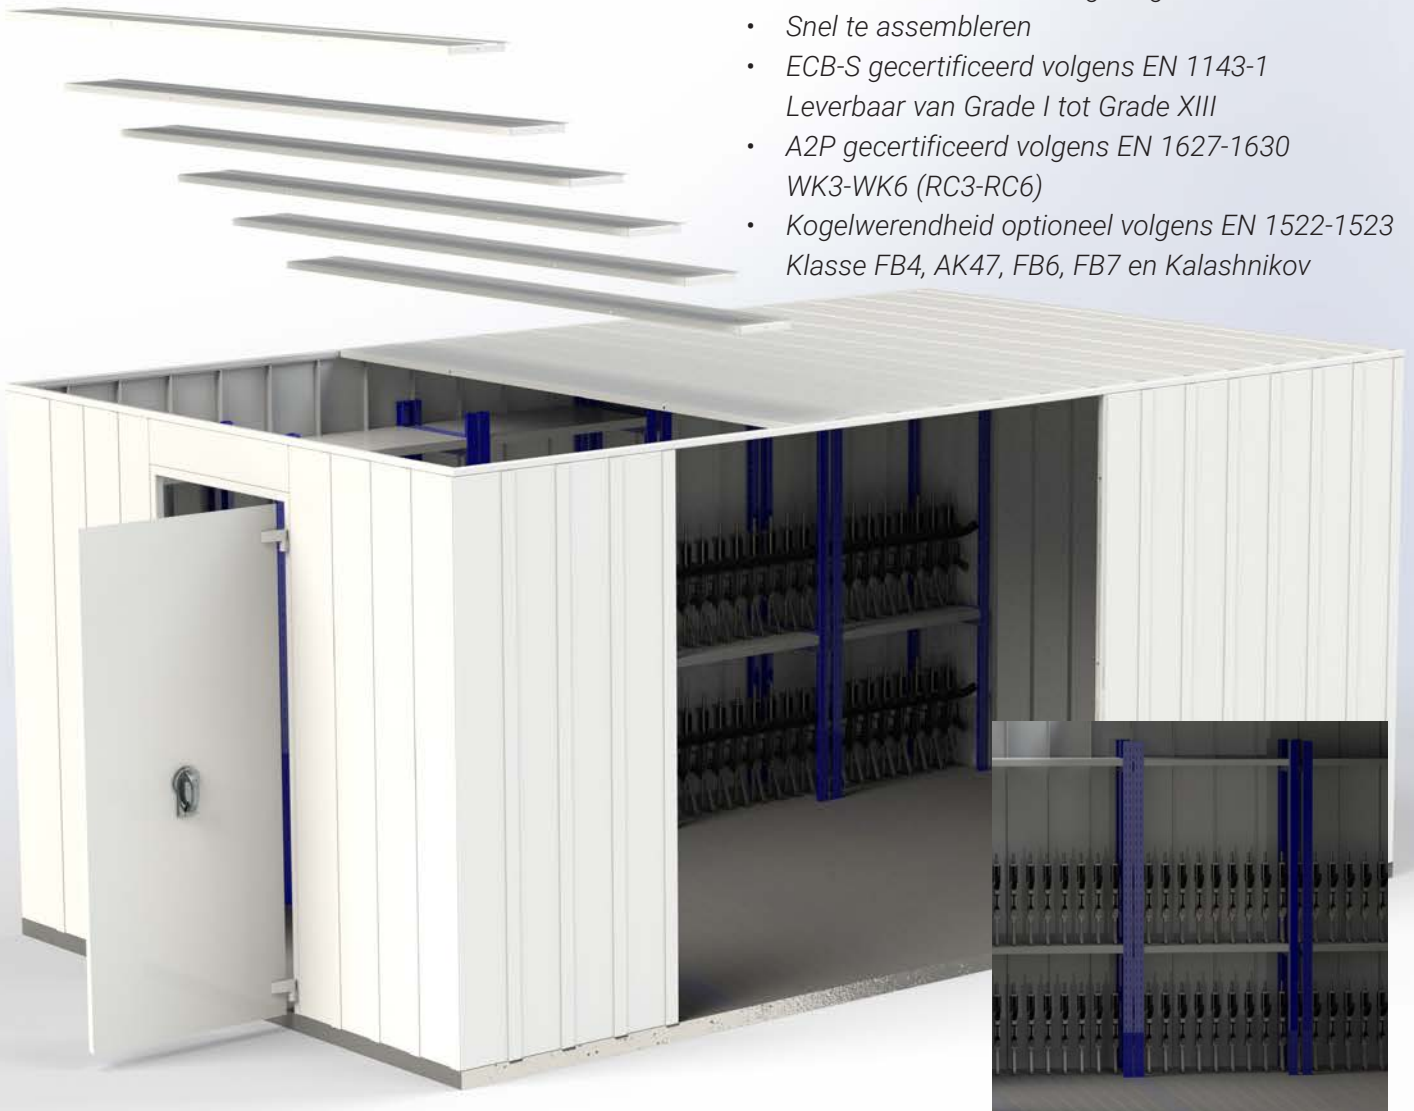

MODULAIRE KLUISRUIMTE

De modulaire opbouw zorgt voor een snelle en eenvoudige integratie in een bestaand gebouw.

De compacte en dunne panelen worden op maat geleverd, zodat obstakels als balken en kolommen eenvoudig te integreren zijn in de Salvus kluisruimte. Leverbaar tot **Grade XIII**.

Toepassingen:

- *Panic room*
- *Banken*
- *Juwelierssector*
- *Geld en waardeberging*
- *Toxische of farmaceutische producten*
- *Wapens*

- *Modulaire opbouw, kan eenvoudig geïntegreerd worden in bestaande omgeving*
- *Snel te assembleren*
- *ECB-S gecertificeerd volgens EN 1143-1*
  Leverbaar van Grade I tot Grade XIII
- *A2P gecertificeerd volgens EN 1627-1630*
  WK3-WK6 (RC3-RC6)
- *Kogelwerendheid optioneel volgens EN 1522-1523*
  Klasse FB4, AK47, FB6, FB7 en Kalashnikov