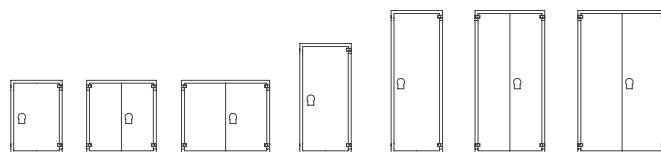

Artikelnummer	Model	Buitenmaten HxBxD	Binnenmaten HxBxD	Gewicht	Legborden	Volume	Verkoopprijs excl. btw
130.100.0031	Sistec TSF 1007	1000x700x550 mm	800x520x390 mm	170 kg	2	152 liter	€ 1.503,00
130.100.0032	Sistec TSF 1009	1000x950x550 mm	750x780x390 mm	182 kg	1	225 liter	€ 1.802,00
130.100.0033	Sistec TSF 1012	1000x1200x550 mm	750x1030x390 mm	230 kg	1	298 liter	€ 2.043,00
130.100.0026	Sistec TSF 1507	1500x700x550 mm	1300x520x390 mm	250 kg	3	253 liter	€ 1.802,00
130.100.0034	Sistec TSF 1907	1950x700x550 mm	1750x520x390 mm	275 kg	4	344 liter	€ 2.140,00
130.100.0019	Sistec TSF 1909	1950x950x550 mm	1700x780x390 mm	356 kg	4	510 liter	€ 2.526,00
130.100.0020	Sistec TSF 1912	1950x1200x550 mm	1700x1030x390 mm	430 kg	4	676 liter	€ 2.766,00