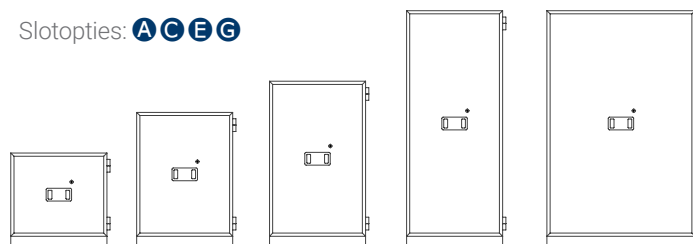

Artikelnummer	Model	Buitenmaten HxBxD	Binnenmaten HxBxD	Gewicht	Legborden	Volume	Verkoopprijs excl. btw
110.200.0004	Sistec Datasafe S11	732x756x833 mm	332x444x470 mm	288 kg	0	71 liter	€ 4.369,00
110.200.0005	Sistec Datasafe S12	1052x756x833 mm	652x444x470 mm	380 kg	0	139 liter	€ 5.589,00
110.200.0006	Sistec Datasafe S13	1295x756x833 mm	895x444x470 mm	445 kg	0	191 liter	€ 6.067,00
110.200.0007	Sistec Datasafe S14	1850x756x833 mm	1450x444x470 mm	631 kg	0	310 liter	€ 7.866,00
110.200.0008	Sistec Datasafe S15	1850x1165x833 mm	1450x855x470 mm	922 kg	0	590 liter	€ 10.313,00