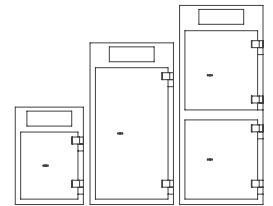

Artikelnummer	Model	Buitenmaten HxBxD	Binnenmaten HxBxD	Gewicht	Volume	Verkoopprijs excl. btw
111.000.0045	Salvus Monopoli 1	489x342x381 mm	464x330x317 mm	31 kg	38 liter	€ 418,00
111.000.0048	Salvus Monopoli 1 elo	489x342x381 mm	464x330x317 mm	31 kg	38 liter	€ 575,00
111.000.0046	Salvus Monopoli 2	812x419x427 mm	796x407x336 mm	55 kg	108 liter	€ 920,00
111.000.0049	Salvus Monopoli 2 elo	812x419x427 mm	796x407x336 mm	55 kg	108 liter	€ 1.079,00
111.000.0073	Salvus Monopoli 2 zonder binnenvak	812x419x427 mm	796x407x336 mm	55 kg	108 liter	€ 947,00
111.000.0088	Salvus Monopoli 2 elo zonder binnenvak	812x419x427 mm	796x407x336 mm	55 kg	108 liter	€ 1.079,00
111.000.0047	Salvus Monopoli 3	1000x419x400 mm	567x407x336 mm*	95 kg	78 liter	€ 1.204,00

Uitwendige dieptematen zijn exclusief 25 mm voor handgreep en scharnieren.

*Binnenmaten tweede kluisruimte: 417x407x336 mm (HxBxD)

Artikelnummer	Model	Verkoopprijs excl. btw
180.500.0160	Extra sleutel voor Monopoli	€ 48,00
180.700.0686	Raamsticker openingsvertraging	€ 1,00