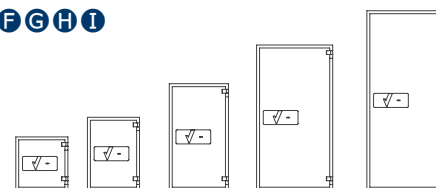

Artikelnummer	Model	Buitenmaten HxBxD	Binnenmaten HxBxD	Gewicht	Legborden	Volume	Verkoopprijs excl. btw
110.100.0108	Salvus Bologna 46	490x480x455 mm	330x332x295 mm	106 kg	1	33 liter	€ 868,60
110.100.0119	Salvus Bologna 46 elo	490x480x455 mm	330x332x295 mm	106 kg	1	33 liter	€ 1.159,51
110.100.0109	Salvus Bologna 67	670x480x455 mm	510x332x295 mm	136 kg	1	49 liter	€ 1.002,48
110.100.0120	Salvus Bologna 67 elo	670x480x455 mm	510x332x295 mm	136 kg	1	49 liter	€ 1.290,09
110.100.0110	Salvus Bologna 95	980x545x455 mm	820x400x295 mm	205 kg	1	94 liter	€ 1.479,34
110.100.0121	Salvus Bologna 95 elo	980x545x455 mm	820x400x295 mm	205 kg	1	94 liter	€ 1.743,81
110.100.0146	Salvus Bologna 133	1336x701x580 mm	1142x527x388 mm	413 kg	2	233 liter	€ 2.176,86
110.100.0147	Salvus Bologna 133 elo	1336x701x580 mm	1142x527x388 mm	413 kg	2	233 liter	€ 2.442,15
110.100.0148	Salvus Bologna 165	1652x701x580 mm	1459x527x388 mm	501 kg	3	298 liter	€ 2.674,39
110.100.0149	Salvus Bologna 165 elo	1652x701x580 mm	1459x527x388 mm	501 kg	3	298 liter	€ 2.984,30

Uitwendige dieptematen zijn exclusief 40 mm voor handgreep en scharnieren.

Artikelnummer	Model	Verkoopprijs excl. btw
180.500.0160	Extra sleutel voor Bologna	€ 48,00