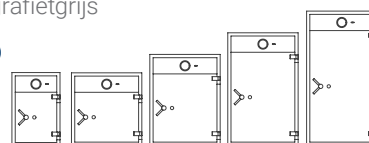

Artikelnummer	Model	Buitenmaten HxBxD	Binnenmaten HxBxD	Gewicht	Legborden	Volume	Verkoopprijs excl. btw
111.000.0154	Salvus Tivoli 1S	670x440x550 mm	448x364x423 mm	192 kg	1	69 liter	€ 1.367,00
111.000.0150	Salvus Tivoli 1	670x650x550 mm	455x573x423 mm	248 kg	-	100 liter	€ 1.534,00
111.000.0151	Salvus Tivoli 2	840x650x550 mm	616x573x423 mm	290 kg	1	149 liter	€ 1.770,00
111.000.0152	Salvus Tivoli 3	1040x650x550 mm	816x573x423 mm	350 kg	2	198 liter	€ 1.905,00
111.000.0153	Salvus Tivoli 4	1240x650x550 mm	1016x573x423 mm	410 kg	2	246 liter	€ 2.132,00

Uitwendige dieptematen zijn exclusief 55 mm voor handgreep en scharnieren.

Artikelnummer	Model	Verkoopprijs excl. btw
180.500.0137	Extra sleutel voor Tivoli	€ 91,00