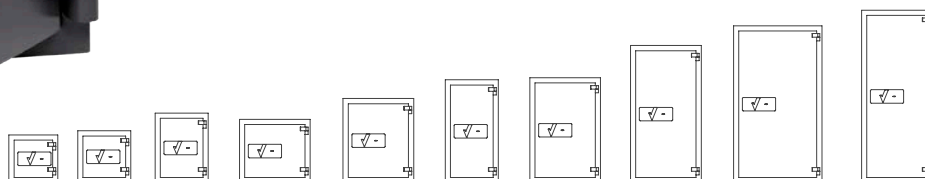

Artikelnummer	Model	Buitenmaten HxBxD	Binnenmaten HxBxD	Gewicht	Legborden	Volume	Verkoopprijs excl. btw
110.100.0600	Salvus Milano 1	460x470x470 mm	333x355x319 mm	179 kg	1	38 liter	€ 1.023,97
110.100.0601	Salvus Milano 2	500x510x510 mm	373x395x359 mm	220 kg	1	53 liter	€ 1.078,51
110.100.0602	Salvus Milano 3	670x510x510 mm	544x395x359 mm	279 kg	1	77 liter	€ 1.226,45
110.100.0603	Salvus Milano 4	610x680x510 mm	483x565x359 mm	305 kg	1	98 liter	€ 1.294,21
110.100.0604	Salvus Milano 5	810x680x510 mm	684x565x359 mm	382 kg	2	139 liter	€ 1.740,50
110.100.0605	Salvus Milano 6	990x510x510 mm	864x395x359 mm	370 kg	2	123 liter	€ 1.685,12
110.100.0606	Salvus Milano 7	1010x680x510 mm	883x565x359 mm	419 kg	2	179 liter	€ 1.821,49
110.100.0607	Salvus Milano 8	1320x680x510 mm	1193x565x359 mm	572 kg	2	242 liter	€ 1.900,83
110.100.0608	Salvus Milano 9	1510x850x600 mm	1363x715x439 mm	810 kg	3	428 liter	€ 3.033,88
110.100.0609	Salvus Milano 10	1660x680x510 mm	1513x565x359 mm	755 kg	4	307 liter	€ 2.696,69

Uitwendige dieptematen zijn exclusief 40 mm voor handgreep en scharnieren.

Artikelnummer	Model	Verkoopprijs excl. btw
180.500.0160	Extra sleutel voor Milano	€ 48,00