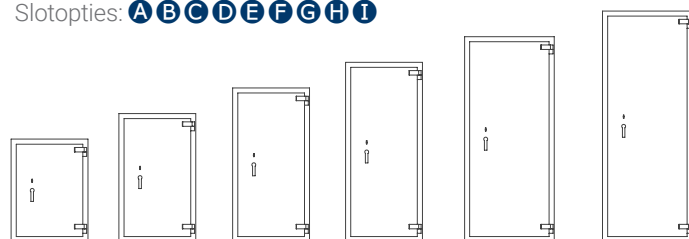

- ✓ Bescherming tegen inbraak en brand
- ✓ ECB-S gecertificeerde inbraakwerendheid volgens EN 1143-1 Grade 0 (indicatie waardeberging: € 7.000 contant / € 14.000 kostbaarheden)
- ✓ Normering brandwerendheid: DIN 4102 (niet getest)
- ✓ Uitgevoerd met EN 1300 gecertificeerd dubbelbaard klavierslot met 2 sleutels
- ✓ Legborden in hoogte verstelbaar: ja
- ✓ Deuropening: 180°
- ✓ Vergrendeling aantal zijden: 3
- ✓ Verankering: bodem (1x)
- ✓ Verankeringsmateriaal meegeleverd: ja
- ✓ Kleur/afwerking: RAL 7035 - lichtgrijs
- ✓ Slotopties: **A B C D E F G H I**