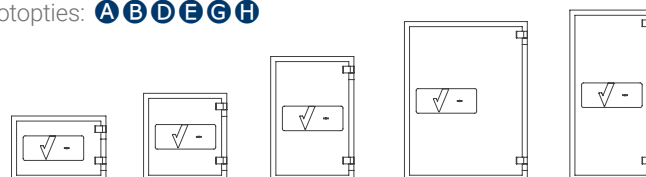

Artikelnummer	Model	Buitenmaten HxBxD	Binnenmaten HxBxD	Gewicht	Legborden	Volume	Verkoopprijs excl. btw
110.100.0700	Salvus Ravenna 1	340x500x345 mm	262x424x216 mm	93 kg	1	24 liter	€ 509,92
110.100.0701	Salvus Ravenna 1 elo	340x500x345 mm	262x424x216 mm	93 kg	1	24 liter	€ 813,22
110.100.0704	Salvus Ravenna 3	460x440x430 mm	382x364x300 mm	119 kg	1	42 liter	€ 574,38
110.100.0705	Salvus Ravenna 3 elo	460x440x430 mm	382x364x300 mm	119 kg	1	42 liter	€ 876,03
110.100.0710	Salvus Ravenna 6	655x440x430 mm	574x364x300 mm	155 kg	1	63 liter	€ 732,23
110.100.0711	Salvus Ravenna 6 elo	655x440x430 mm	574x364x300 mm	155 kg	1	63 liter	€ 1.033,88
110.100.0712	Salvus Ravenna 7	840x650x550 mm	782x574x420 mm	289 kg	2	188 liter	€ 1.179,34
110.100.0713	Salvus Ravenna 7 elo	840x650x550 mm	782x574x420 mm	289 kg	2	188 liter	€ 1.485,12
110.100.0714	Salvus Ravenna 8	900x440x430 mm	822x364x300 mm	205 kg	2	90 liter	€ 961,98
110.100.0715	Salvus Ravenna 8 elo	900x440x430 mm	822x364x300 mm	205 kg	2	90 liter	€ 1.276,03

Uitwendige dieptematen zijn exclusief 40 mm voor handgreep en scharnieren.

Artikelnummer	Model	Verkoopprijs excl. btw
180.500.0160	Extra sleutel voor Ravenna	€ 48,00