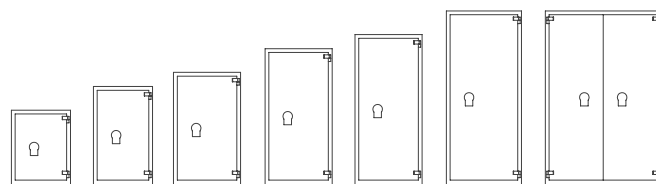

Sistec Euroguard SE II-4 LFS60P

Artikelnummer	Model	Buitenmaten HxBxD	Binnenmaten HxBxD	Gewicht	Legborden	Volume	Verkoopprijs excl. btw
110.100.0313	Sistec Euroguard SE II-0 LFS60P	800x625x600 mm	654x480x392 mm	300 kg	1	123 liter	€ 2.394,00
110.100.0314	Sistec Euroguard SE II-1 LFS60P	1050x625x600 mm	904x480x392 mm	350 kg	2	170 liter	€ 2.592,00
110.100.0315	Sistec Euroguard SE II-2 LFS60P	1200x710x600 mm	1054x565x392 mm	430 kg	2	226 liter	€ 2.977,00
110.100.0316	Sistec Euroguard SE II-3 LFS60P	1450x710x600 mm	1304x565x392 mm	570 kg	2	288 liter	€ 3.238,00
110.100.0317	Sistec Euroguard SE II-4 LFS60P	1600x710x600 mm	1454x565x392 mm	660 kg	3	322 liter	€ 3.622,00
110.100.0318	Sistec Euroguard SE II-5 LFS60P	1850x795x600 mm	1704x650x392 mm	700 kg	3	434 liter	€ 4.228,00
110.100.0076	Sistec Euroguard SE II-6/2*	1850x1225x640 mm	1670x1040x450 mm	720 kg	3	782 liter	€ 4.558,00