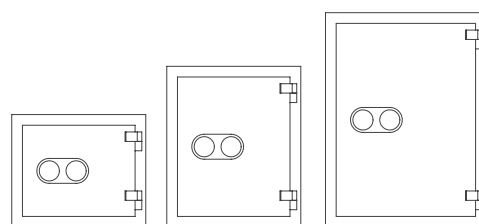

Artikelnummer	Model	Specificaties	Buitenmaten HxBxD	Gewicht	Verkoopprijs excl. btw
112.100.0050	Salvus Sleutelkluis 56	56 haken, dubbelbaard klavierslot	420x500x210 mm	45 kg	€ 583,00
112.100.0051	Salvus Sleutelkluis 56 elo	56 haken, elektronisch slot	420x500x210 mm	45 kg	€ 860,00
112.100.0052	Salvus Sleutelkluis 100	100 haken, dubbelbaard klavierslot	600x500x210 mm	62 kg	€ 683,00
112.100.0053	Salvus Sleutelkluis 100 elo	100 haken, elektronisch slot	600x500x210 mm	62 kg	€ 962,00
112.100.0054	Salvus Sleutelkluis 183	183 haken, dubbelbaard klavierslot	800x600x210 mm	99 kg	€ 906,00
112.100.0055	Salvus Sleutelkluis 183 elo	183 haken, elektronisch slot	800x600x210 mm	99 kg	€ 1.185,00

Uitwendige dieptematen zijn exclusief 40 mm voor de handgreep en scharnieren.

Artikelnummer	Model	Verkoopprijs excl. btw
180.500.0160	Extra sleutel voor Sleutelkluis Grade 0	€ 48,00