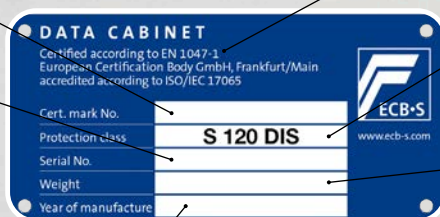

Natuurlijke afkoelperiode

Door de enorme hitte van de brand zal de kluis tijdens en na het blussen van de brand nagloeien en op een natuurlijke wijze afkoelen. Bij kluisen die hierop niet getest zijn, kan de inhoud van de kluis alsnog verloren gaan tijdens deze afkoelperiode. De brandwerende normeringen EN 1047-1 en UL 72 zijn de enige normeringen waarbij dit een onderdeel is van de test. Daarom garanderen zij de allerbeste bescherming, zelfs na een brand.

Normering	Test-temperatuur	Valtest	Papier	Data media	Afkoeling
EN 1047-1	1090 °C	9,15 meter	S60P (60 min.) / S120P (120 min.)	S 60DIS (60 min.) / S 120DIS (120 min.)	incl. afkoelperiode
UL 72	1000 °C	9,15 meter	Class 350 (1/2, 1, 2 uur)	Class 125 (1/2, 1, 2 uur)	incl. afkoelperiode
EN 15659	850 °C	nee	LFS30P (30 min.) / LFS60P (60 min.)	n.v.t.	niet getest
NT Fire 017	927 °C	nee	60 papier (60 min.) / 120 papier (120 min.)	60 diskette (60 min.) / 120 diskette (120 min.)	niet getest
DIN 4102/BS 476	niet getest	niet getest	niet getest	niet getest	niet getest

Cert. mark. no.
Nummer waaronder de certificeerder het ontwerp heeft geaccepteerd.

Serial no.
Elke kluis heeft een uniek serienummer ter identificatie. Dit nummer wordt bepaald door de fabrikant.