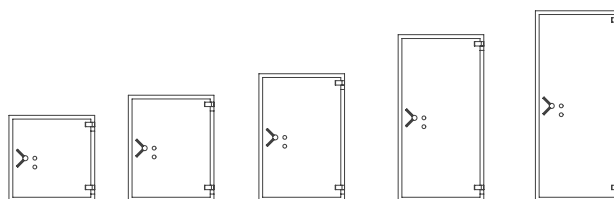

Artikelnummer	Model	Buitenmaten HxBxD	Binnenmaten HxBxD	Gewicht	Legborden	Volume	Verkoopprijs excl. btw
110.100.0800	Salvus Massa 1	680x680x620 mm	540x540x382 mm	600 kg	1	111 liter	€ 4.275,00
110.100.0801	Salvus Massa 2	840x680x670 mm	700x540x432 mm	695 kg	1	163 liter	€ 4.741,00
110.100.0802	Salvus Massa 3	1010x680x670 mm	870x540x432 mm	808 kg	2	203 liter	€ 5.002,00
110.100.0803	Salvus Massa 4	1320x680x670 mm	1180x540x432 mm	1025 kg	3	275 liter	€ 6.654,00
110.100.0804	Salvus Massa 5	1510x680x670 mm	1370x540x432 mm	1152 kg	3	320 liter	€ 8.093,00

Uitwendige dieptematen zijn exclusief 50 mm voor handgreep en scharnieren.

Artikelnummer	Model	Verkoopprijs excl. btw
180.500.0147	Extra sleutel voor Massa	€ 189,00