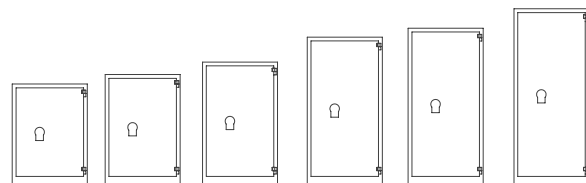

Artikelnummer	Model	Buitenmaten HxBxD	Binnenmaten HxBxD	Gewicht	Legborden	Volume	Verkoopprijs excl. btw
110.100.0159	Sistec SDS 107-2 S120P	1077x794x599 mm	786x637x351 mm	311 kg	1	168 liter	€ 2.877,00
110.100.0160	Sistec SDS 117-2 S120P	1177x794x599 mm	886x637x351 mm	380 kg	1	198 liter	€ 2.956,00
110.100.0161	Sistec SDS 133-2 S120P	1309x794x599 mm	1018x637x351 mm	414 kg	2	241 liter	€ 3.100,00
110.100.0162	Sistec SDS 157-2 S120P	1573x794x599 mm	1282x637x351 mm	505 kg	2	292 liter	€ 3.217,00
110.100.0163	Sistec SDS 166-2 S120P	1667x794x599 mm	1376x637x351 mm	540 kg	3	313 liter	€ 3.385,00
110.100.0164	Sistec SDS 188-2 S120P	1873x794x599 mm	1582x637x351 mm	615 kg	3	354 liter	€ 3.499,00

Uitwendige dieptematen zijn exclusief 80 mm voor handgreep en scharnieren.

Artikelnummer	Model	Verkoopprijs excl. btw
180.700.0396	Afsluitbaar binnenvak, hoogte: 200 mm, kleur: donkergrijs (RAL 7015)	€ 234,00
180.700.0397	Afsluitbaar binnenvak, hoogte: 365 mm, kleur: donkergrijs (RAL 7015)	€ 286,00
180.700.0363	Legbord	€ 39,00
180.700.0359	Uittrekbare leesplank	€ 247,00
180.700.0415	Uittrekbaar hangmappenframe (A4)	€ 239,00
180.500.0146	Extra sleutel voor SDS	€ 147,00